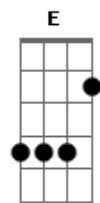

© ukulele-chords.com