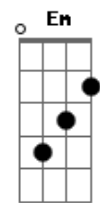

© ukulele-chords.com