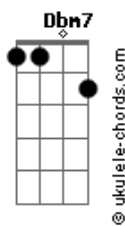

PP - Aquarela

tom:

Intro: **E7M** **B7M** **B** **Abm**

[Primeira Parte]

E7M
Depois que eu te conheci
Depois que eu te olhei **B7M**
Nunca mais enxerguei a vida **E7M**
Da mesma forma que antes **E7M**
Só sei que tudo com você **B7M**
Tem um pouco mais de cor **B7M**

[Refrão]

E7M
Ela é ela

Minha bela **B7M**
Aquarela

[Segunda Parte]

E7M
Depois que tu apareceu **B7M**
O meu coração entendeu **E7M**
Não pediu pra você nem pra eu **E7M**
Tudo isso só aconteceu **E7M**
Um banho de chuva com você **B7M**
Chocolates e TV **B7M**

Tudo isso pra cê entender

Acordes

Que os clichês combinam com você **E7M**
Combinam com você **B7M**
[Refrão]
Ela é ela **E7M**
Minha bela **Dbm7**
Aquarela **B7M** **Abm**
São os tons **E7M**
Que você dá pro meu coração **Dbm7**
Eu tenho gratidão **B7M**
De te ter aqui **Abm**
De te ter aqui
Ela é ela **E7M**
Minha bela **Dbm7**
Aquarela **B7M** **Abm**
São os tons **E7M**
Que você dá pro meu coração **Dbm7**
Eu tenho gratidão **B7M**
De te ter aqui **Abm**
De te ter aqui
[Final] **E7M** **Dbm7** **B7M** **Abm**
E7M **Dbm7** **B7M** **Abm** **E7M**