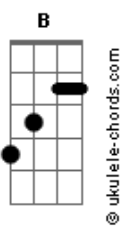

PP - Aquarela

tom:

Intro: **E7M** **B7M** **B** **Abm**

[Primeira Parte]

E7M
Depois que eu te conheci
Depois que eu te olhei **B7M**
Nunca mais enxerguei a vida **E7M**
Da mesma forma que antes **E7M**
Só sei que tudo com você **B7M**
Tem um pouco mais de cor **B7M**

[Refrão]

E7M
Ela é ela

Minha bela **B7M**
Aquarela

[Segunda Parte]

E7M
Depois que tu apareceu **B7M**
O meu coração entendeu **E7M**
Não pediu pra você nem pra eu **E7M**
Tudo isso só aconteceu **E7M**
Um banho de chuva com você **B7M**
Chocolates e TV **B7M**

Tudo isso pra cê entender

Acordes

Que os clichês combinam com você **E7M**
Combinam com você **B7M**
[Refrão]
Ela é ela **E7M**
Minha bela **Dbm7**
Aquarela **B7M** **Abm**
São os tons **E7M**
Que você dá pro meu coração **Dbm7**
Eu tenho gratidão **B7M**
De te ter aqui **Abm**
De te ter aqui
Ela é ela **E7M**
Minha bela **Dbm7**
Aquarela **B7M** **Abm**
São os tons **E7M**
Que você dá pro meu coração **Dbm7**
Eu tenho gratidão **B7M**
De te ter aqui **Abm**
De te ter aqui
[Final] **E7M** **Dbm7** **B7M** **Abm**
E7M **Dbm7** **B7M** **Abm** **E7M**