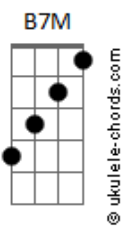

PP - Aquarela

tom:

Intro: **E7M** **B7M** **B** **Abm**

[Primeira Parte]

E7M
Depois que eu te conheci
Depois que eu te olhei **B7M**
Nunca mais enxerguei a vida **E7M**
Da mesma forma que antes **E7M**
Só sei que tudo com você **B7M**
Tem um pouco mais de cor **B7M**

[Refrão]

E7M
Ela é ela

Minha bela **B7M**
Aquarela

[Segunda Parte]

E7M
Depois que tu apareceu **B7M**
O meu coração entendeu **E7M**
Não pediu pra você nem pra eu **E7M**
Tudo isso só aconteceu **E7M**
Um banho de chuva com você **B7M**
Chocolates e TV **B7M**

Tudo isso pra cê entender

Acordes

Que os clichês combinam com você **E7M**
Combinam com você **B7M**
[Refrão]
Ela é ela **E7M**
Minha bela **Dbm7**
Aquarela **B7M** **Abm**
São os tons **E7M**
Que você dá pro meu coração **Dbm7**
Eu tenho gratidão **B7M**
De te ter aqui **Abm**
De te ter aqui
Ela é ela **E7M**
Minha bela **Dbm7**
Aquarela **B7M** **Abm**
São os tons **E7M**
Que você dá pro meu coração **Dbm7**
Eu tenho gratidão **B7M**
De te ter aqui **Abm**
De te ter aqui
[Final] **E7M** **Dbm7** **B7M** **Abm**
E7M **Dbm7** **B7M** **Abm** **E7M**