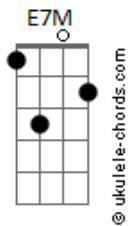

PP - Aquarela

tom:

Intro: **E7M** **B7M** **B** **Abm**

[Primeira Parte]

E7M
Depois que eu te conheci
Depois que eu te olhei **B7M**
Nunca mais enxerguei a vida **E7M**
Da mesma forma que antes **E7M**
Só sei que tudo com você **B7M**
Tem um pouco mais de cor **B7M**

[Refrão]

E7M
Ela é ela

Minha bela **B7M**
Aquarela

[Segunda Parte]

E7M
Depois que tu apareceu **B7M**
O meu coração entendeu **E7M**
Não pediu pra você nem pra eu **E7M**
Tudo isso só aconteceu **E7M**
Um banho de chuva com você **B7M**
Chocolates e TV **B7M**

Tudo isso pra cê entender

Acordes

Que os clichês combinam com você **E7M**
Combinam com você **B7M**

[Refrão]

E7M
Ela é ela **E7M**
Minha bela **Dbm7**
Aquarela **B7M** **Abm**
São os tons **E7M**
Que você dá pro meu coração **Dbm7**
Eu tenho gratidão **B7M**
De te ter aqui **Abm**
De te ter aqui