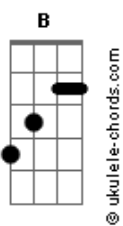

PP - Aquarela

tom:

Intro: **E7M** **B7M** **B** **Abm**

[Primeira Parte]

E7M
Depois que eu te conheci
Depois que eu te olhei **B7M**
Nunca mais enxerguei a vida **E7M**
Da mesma forma que antes **E7M**
Só sei que tudo com você **B7M**
Tem um pouco mais de cor **B7M**

[Refrão]

E7M
Ela é ela

Minha bela **B7M**
Aquarela

[Segunda Parte]

E7M
Depois que tu apareceu **B7M**
O meu coração entendeu **E7M**
Não pediu pra você nem pra eu **E7M**
Tudo isso só aconteceu **E7M**
Um banho de chuva com você **B7M**
Chocolates e TV **B7M**

Tudo isso pra cê entender

Acordes

Que os clichês combinam com você **E7M**
Combinam com você **B7M**

[Refrão]

E7M
Ela é ela **E7M**
Minha bela **Dbm7**
Aquarela **B7M** **Abm**
São os tons **E7M**
Que você dá pro meu coração **Dbm7**
Eu tenho gratidão **B7M**
De te ter aqui **Abm**
De te ter aqui