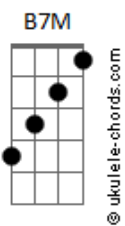

PP - Aquarela

tom:

Intro: **E7M** **B7M** **B** **Abm**

[Primeira Parte]

E7M
Depois que eu te conheci
Depois que eu te olhei **B7M**
Nunca mais enxerguei a vida **E7M**
Da mesma forma que antes **E7M**
Só sei que tudo com você **B7M**
Tem um pouco mais de cor **B7M**

[Refrão]

E7M
Ela é ela

Minha bela **B7M**
Aquarela

[Segunda Parte]

E7M
Depois que tu apareceu **B7M**
O meu coração entendeu **E7M**
Não pediu pra você nem pra eu **E7M**
Tudo isso só aconteceu **E7M**
Um banho de chuva com você **B7M**
Chocolates e TV **B7M**

Tudo isso pra cê entender

Acordes

Que os clichês combinam com você **E7M**
Combinam com você **B7M**

[Refrão]

E7M
Ela é ela **E7M**
Minha bela **Dbm7**
Aquarela **B7M** **Abm**
São os tons **E7M**
Que você dá pro meu coração **Dbm7**
Eu tenho gratidão **B7M**
De te ter aqui **Abm**
De te ter aqui