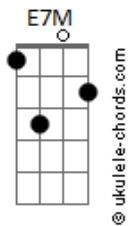

PP - Aquarela

tom:

Intro: **E7M** **B7M** **B** **Abm**

[Primeira Parte]

E7M
Depois que eu te conheci
Depois que eu te olhei **B7M**
Nunca mais enxerguei a vida **E7M**
Da mesma forma que antes **E7M**
Só sei que tudo com você **B7M**
Tem um pouco mais de cor **B7M**

[Refrão]

E7M
Ela é ela

Minha bela **B7M**
Aquarela

[Segunda Parte]

E7M
Depois que tu apareceu **B7M**
O meu coração entendeu **E7M**
Não pediu pra você nem pra eu **E7M**
Tudo isso só aconteceu **E7M**
Um banho de chuva com você **B7M**
Chocolates e TV **B7M**

Tudo isso pra cê entender

Acordes

Que os clichês combinam com você **E7M**
Combinam com você **B7M**
[Refrão]
Ela é ela **E7M**
Minha bela **Dbm7**
Aquarela **B7M** **Abm**
São os tons **E7M**
Que você dá pro meu coração **Dbm7**
Eu tenho gratidão **B7M**
De te ter aqui **Abm**
De te ter aqui
Ela é ela **E7M**
Minha bela **Dbm7**
Aquarela **B7M** **Abm**
São os tons **E7M**
Que você dá pro meu coração **Dbm7**
Eu tenho gratidão **B7M**
De te ter aqui **Abm**
De te ter aqui
[Final] **E7M** **Dbm7** **B7M** **Abm**
E7M **Dbm7** **B7M** **Abm** **E7M**