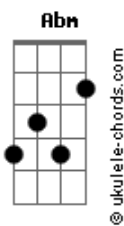

# PP - Aquarela

tom:

Intro: **E7M** **B7M** **B** **Abm**

[Primeira Parte]

**E7M**  
Depois que eu te conheci  
Depois que eu te olhei **B7M**  
Nunca mais enxerguei a vida **E7M**  
Da mesma forma que antes **E7M**  
Só sei que tudo com você **B7M**  
Tem um pouco mais de cor **B7M**

[Refrão]

**E7M**  
Ela é ela

Minha bela **B7M**  
Aquarela

[Segunda Parte]

**E7M**  
Depois que tu apareceu **B7M**  
O meu coração entendeu **E7M**  
Não pediu pra você nem pra eu **E7M**  
Tudo isso só aconteceu **E7M**  
Um banho de chuva com você **B7M**  
Chocolates e TV **B7M**

## Acordes

Que os clichês combinam com você **E7M**  
Combinam com você **B7M**  
[Refrão]  
Ela é ela **E7M**  
Minha bela **Dbm7**  
Aquarela **B7M** **Abm**  
São os tons **E7M**  
Que você dá pro meu coração **Dbm7**  
Eu tenho gratidão **B7M**  
De te ter aqui **Abm**  
De te ter aqui  
Ela é ela **E7M**  
Minha bela **Dbm7**  
Aquarela **B7M** **Abm**  
São os tons **E7M**  
Que você dá pro meu coração **Dbm7**  
Eu tenho gratidão **B7M**  
De te ter aqui **Abm**  
De te ter aqui  
[Final] **E7M** **Dbm7** **B7M** **Abm**  
**E7M** **Dbm7** **B7M** **Abm** **E7M**