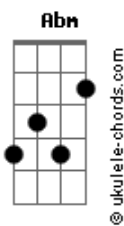

PP - Aquarela

tom:

Intro: **E7M** **B7M** **B** **Abm**

[Primeira Parte]

E7M
Depois que eu te conheci
Depois que eu te olhei **B7M**
Nunca mais enxerguei a vida **E7M**
Da mesma forma que antes **E7M**
Só sei que tudo com você **B7M**
Tem um pouco mais de cor **B7M**

[Refrão]

E7M
Ela é ela

Minha bela **B7M**
Aquarela

[Segunda Parte]

E7M
Depois que tu apareceu **B7M**
O meu coração entendeu **E7M**
Não pediu pra você nem pra eu **E7M**
Tudo isso só aconteceu **E7M**
Um banho de chuva com você **B7M**
Chocolates e TV **B7M**

Tudo isso pra cê entender

Acordes

Que os clichês combinam com você **E7M**
Combinam com você **B7M**

[Refrão]

E7M
Ela é ela **E7M**
Minha bela **Dbm7**
Aquarela **B7M** **Abm**
São os tons **E7M**
Que você dá pro meu coração **Dbm7**
Eu tenho gratidão **B7M**
De te ter aqui **Abm**
De te ter aqui

E7M
Ela é ela **E7M**
Minha bela **Dbm7**
Aquarela **B7M** **Abm**
São os tons **E7M**
Que você dá pro meu coração **Dbm7**
Eu tenho gratidão **B7M**
De te ter aqui **Abm**
De te ter aqui

[Final] **E7M** **Dbm7** **B7M** **Abm**
E7M **Dbm7** **B7M** **Abm** **E7M**