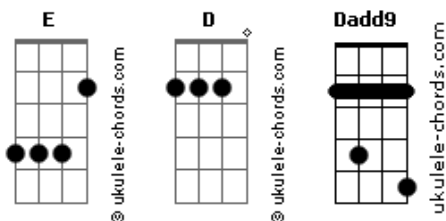

PP - Amigo

tom:
E (forma dos acordes no tom de D)
Capostrate na 2ª casa
Intro: Dadd9 Dadd9 Dadd9 Dadd9

[Primeira Parte]

Você que sempre esteve aqui comigo
E que nunca me deixou na mão
Toda vez que precisei de um amigo
Você foi muito mais que um irmão

Não sei se tudo anda bem aí contigo
Não que eu tenha alguma solução
Mas se quiser faço tudo o que consigo
Pra curar a dor do seu coração

[Refrão]

Eu vou pedir pra Deus abençoar a sua vida
Eu vou orar pra Ele sempre te acompanhar
E mesmo que tudo pareça tão difícil
Eu vou estar aqui pra te ajudar

(Dadd9 Dadd9 Dadd9 Dadd9)

[Segunda Parte]

Acordes

Você que sempre esteve aqui comigo
E que nunca me deixou na mão
Toda vez que precisei de um amigo
Você foi muito mais que um irmão

Não sei se tudo anda bem aí contigo
Não que eu tenha alguma solução
Mas se quiser faço tudo o que consigo
Pra curar a dor do seu coração