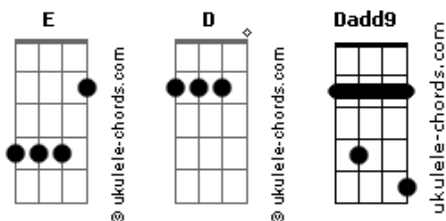

PP - Amigo

tom:
E (forma dos acordes no tom de D)
Capostrate na 2ª casa
Intro: Dadd9 Dadd9 Dadd9 Dadd9

[Primeira Parte]

Você que sempre esteve aqui comigo
E que nunca me deixou na mão
Toda vez que precisei de um amigo
Você foi muito mais que um irmão

Não sei se tudo anda bem aí contigo
Não que eu tenha alguma solução
Mas se quiser faço tudo o que consigo
Pra curar a dor do seu coração

[Refrão]

Eu vou pedir pra Deus abençoar a sua vida
Eu vou orar pra Ele sempre te acompanhar
E mesmo que tudo pareça tão difícil
Eu vou estar aqui pra te ajudar

(Dadd9 Dadd9 Dadd9 Dadd9)

[Segunda Parte]

Acordes

Você que sempre esteve aqui comigo
E que nunca me deixou na mão
Toda vez que precisei de um amigo
Você foi muito mais que um irmão

Não sei se tudo anda bem aí contigo
Não que eu tenha alguma solução
Mas se quiser faço tudo o que consigo
Pra curar a dor do seu coração

[Refrão]

Eu vou pedir pra Deus abençoar a sua vida
Eu vou orar pra Ele sempre te acompanhar
E mesmo que tudo pareça tão difícil
Eu vou estar aqui pra te ajudar

Eu vou pedir pra Deus abençoar a sua vida
Eu vou orar pra Ele sempre te acompanhar
E mesmo que tudo pareça tão difícil
Eu vou estar aqui pra te ajudar

[Final] Dadd9 Dadd9 Dadd9 Dadd9 Dadd9