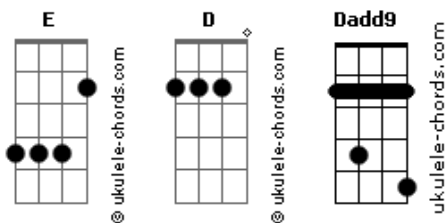

PP - Amigo

tom:
E (forma dos acordes no tom de D)

Capostrate na 2ª casa
Intro: Dadd9 Dadd9 Dadd9 Dadd9

[Primeira Parte]

Você que sempre esteve aqui comigo
E que nunca me deixou na mão
Toda vez que precisei de um amigo
Você foi muito mais que um irmão

Não sei se tudo anda bem aí contigo
Não que eu tenha alguma solução
Mas se quiser faço tudo o que consigo
Pra curar a dor do seu coração

[Refrão]

Eu vou pedir pra Deus abençoar a sua vida
Eu vou orar pra Ele sempre te acompanhar
E mesmo que tudo pareça tão difícil
Eu vou estar aqui pra te ajudar

(Dadd9 Dadd9 Dadd9 Dadd9)

[Segunda Parte]

Acordes

Você que sempre esteve aqui comigo
E que nunca me deixou na mão
Toda vez que precisei de um amigo
Você foi muito mais que um irmão

Não sei se tudo anda bem aí contigo
Não que eu tenha alguma solução
Mas se quiser faço tudo o que consigo
Pra curar a dor do seu coração