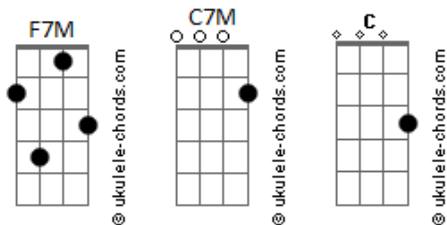

# PP - Abrigo

tom:

Intro: F7M C7M C

[Primeira Parte]

F7M  
Hoje eu percebi tudo o que fez  
C7M  
Não me deixou na mão nenhuma vez  
F7M  
Ontem eu notei no seu olhar  
C7M  
Que quer recomeçar, ser livre pra voar  
F7M  
Você pra mim é um presente de Deus  
C7M  
Nasceu um dia antes do que eu  
F7M  
Te amo e contigo vou ficar  
C7M  
Um sorriso vou mostrar sempre que você chegar

[Pré-Refrão]

F7M  
Sei que tudo anda tão difícil  
C7M  
Mas eu tô aqui correndo pra te abraçar  
F7M  
Não se esqueça que mesmo ferido  
C7M  
Vou te dar abrigo, tenho tanto pra contar

[Refrão]

F7M  
Tudo o que envolve você  
C7M  
Tudo o que me lembra você  
F7M  
Me faz reparar  
F7M  
Na sorte que eu tenho de te ter  
C7M  
Nem sei como te agradecer  
C7M  
Por me completar

F7M  
Tô aqui pra tudo  
E sei que com você  
C7M  
Eu posso contar  
F7M

## Acordes

Tô aqui pra tudo  
E sei que com você  
C7M  
Eu posso contar  
( F7M C7M )  
[Pré-Refrão]  
F7M  
Sei que tudo anda tão difícil  
C7M  
Mas eu tô aqui correndo pra te abraçar  
F7M  
Não se esqueça que mesmo ferido  
C7M  
Vou te dar abrigo, tenho tanto pra contar