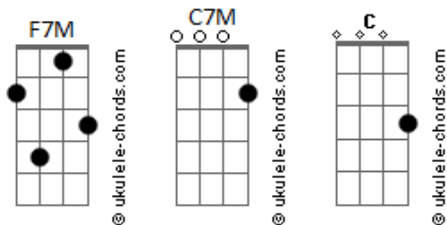

PP - Abrigo

tom:

Intro: F7M C7M C

[Primeira Parte]

F7M
Hoje eu percebi tudo o que fez
C7M
Não me deixou na mão nenhuma vez
F7M
Ontem eu notei no seu olhar
C7M
Que quer recomeçar, ser livre pra voar
F7M
Você pra mim é um presente de Deus
C7M
Nasceu um dia antes do que eu
F7M
Te amo e contigo vou ficar
C7M
Um sorriso vou mostrar sempre que você chegar

[Pré-Refrão]

F7M
Sei que tudo anda tão difícil
C7M
Mas eu tô aqui correndo pra te abraçar
F7M
Não se esqueça que mesmo ferido
C7M
Vou te dar abrigo, tenho tanto pra contar

[Refrão]

F7M
Tudo o que envolve você
C7M
Tudo o que me lembra você
F7M
Me faz reparar
F7M
Na sorte que eu tenho de te ter
C7M
Nem sei como te agradecer
C7M
Por me completar

F7M
Tô aqui pra tudo
E sei que com você
C7M
Eu posso contar
F7M

Acordes

Tô aqui pra tudo
E sei que com você
C7M
Eu posso contar
(F7M C7M)
[Pré-Refrão]
F7M
Sei que tudo anda tão difícil
C7M
Mas eu tô aqui correndo pra te abraçar
F7M
Não se esqueça que mesmo ferido
C7M
Vou te dar abrigo, tenho tanto pra contar