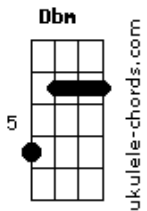

# Pouring Pix - Santo Grau

tom:

Intro: E Dbm A B  
E Dbm A B

E  
Amplie a sua visão  
Dbm  
Em outra direção  
A B  
E gire o mundo até 180  
E  
Nem tudo é em vão  
Dbm  
Se olhar com atenção  
A B  
Talvez você até se surpreenda  
A B  
Como tudo aquilo que um dia acreditou  
E Dbm E  
Era diferente e você nunca notou  
A B  
E se num instante tudo muda de lugar  
E Dbm A B  
Pode ter certeza que você também vai mudar

E  
Vai  
Dbm  
Diz que pode e vai  
A  
E quando você cai  
B  
Não é motivo pra parar  
E  
Vai  
Dbm  
Diz que pode e vai  
A  
E quando você cai  
B  
É uma escolha levantar  
( E Dbm A B )

E  
Se tudo desabar  
Dbm  
Você pode buscar  
A B  
Um novo rumo em um outro lado  
E  
O jogo vai virar  
Dbm  
Você vai se ligar

## Acordes

E B  
Que não existe um caminho errado  
A B  
Porque tudo aquilo que um dia desabou  
Dbm E  
Estava na sua frente e você nunca notou  
A B  
Agora tudo é novo e está fora do lugar  
Dbm E A B  
Mas pode ter certeza que você vai se encontrar

E B Dbm A E  
Eu sei que a sorte pode estar  
B Dbm A E B Dbm E A B  
À nossa volta basta olhar pra se lembrar

( E Dbm B A )

E  
Vai  
Dbm  
Diz que pode e vai  
A  
E quando você cai  
B  
Não é motivo pra parar  
E  
Vai  
Dbm  
Diz que pode e vai  
A  
E quando você cai  
B  
É uma escolha levantar