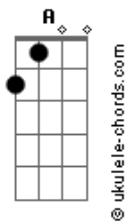

# Pouring Pix - Santo Grau

tom:

Intro: E Dbm A B  
E Dbm A B

E  
Amplie a sua visão  
Dbm  
Em outra direção  
A B  
E gire o mundo até 180  
E  
Nem tudo é em vão  
Dbm  
Se olhar com atenção  
A B  
Talvez você até se surpreenda  
A B  
Como tudo aquilo que um dia acreditou  
E Dbm E  
Era diferente e você nunca notou  
A B  
E se num instante tudo muda de lugar  
E Dbm A B  
Pode ter certeza que você também vai mudar

E  
Vai  
Dbm  
Diz que pode e vai  
A  
E quando você cai  
B  
Não é motivo pra parar  
E  
Vai  
Dbm  
Diz que pode e vai  
A  
E quando você cai  
B  
É uma escolha levantar  
( E Dbm A B )

E  
Se tudo desabar  
Dbm  
Você pode buscar  
A B  
Um novo rumo em um outro lado  
E  
O jogo vai virar  
Dbm  
Você vai se ligar

## Acordes

E B  
Que não existe um caminho errado  
A B  
Porque tudo aquilo que um dia desabou  
Dbm E  
Estava na sua frente e você nunca notou  
A B  
Agora tudo é novo e está fora do lugar  
Dbm E A B  
Mas pode ter certeza que você vai se encontrar

E B Dbm A E  
Eu sei que a sorte pode estar  
B Dbm A E B Dbm E A B  
À nossa volta basta olhar pra se lembrar

( E Dbm B A )

E  
Vai  
Dbm  
Diz que pode e vai  
A  
E quando você cai  
B  
Não é motivo pra parar  
E  
Vai  
Dbm  
Diz que pode e vai  
A  
E quando você cai  
B  
É uma escolha levantar