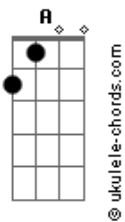

Pouring Pix - Santo Grau

tom:

Intro: E Dbm A B
E Dbm A B

E
Amplie a sua visão
Dbm
Em outra direção
A B
E gire o mundo até 180
E
Nem tudo é em vão
Dbm
Se olhar com atenção
A B
Talvez você até se surpreenda
A B
Como tudo aquilo que um dia acreditou
E Dbm E
Era diferente e você nunca notou
A B
E se num instante tudo muda de lugar
E Dbm A B
Pode ter certeza que você também vai mudar

E
Vai
Dbm
Diz que pode e vai
A
E quando você cai
B
Não é motivo pra parar
E
Vai
Dbm
Diz que pode e vai
A
E quando você cai
B
É uma escolha levantar
(E Dbm A B)

E
Se tudo desabar
Dbm
Você pode buscar
A B
Um novo rumo em um outro lado
E
O jogo vai virar
Dbm
Você vai se ligar

Acordes

E B
Que não existe um caminho errado
A B
Porque tudo aquilo que um dia desabou
Dbm E
Estava na sua frente e você nunca notou
A B
Agora tudo é novo e está fora do lugar
Dbm E A B
Mas pode ter certeza que você vai se encontrar

E
Vai
Dbm
Diz que pode e vai
A
E quando você cai
B
Não é motivo pra parar
E
Vai
Dbm
Diz que pode e vai
A
E quando você cai
B
É uma escolha levantar

(E B Dbm A)
(E B Dbm A)

E B Dbm A E
Eu sei que a sorte pode estar
B Dbm A E B Dbm E A B
À nossa volta basta olhar pra se lembrar

(E Dbm B A)

E
Vai
Dbm
Diz que pode e vai
A
E quando você cai
B
Não é motivo pra parar
E
Vai
Dbm
Diz que pode e vai
A
E quando você cai
B
É uma escolha levantar

[Final] E