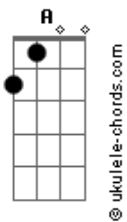

Pouring Pix - Santo Grau

tom:

Intro: E Dbm A B
E Dbm A B

E
Amplie a sua visão
Dbm
Em outra direção
A B
E gire o mundo até 180
E
Nem tudo é em vão
Dbm
Se olhar com atenção
A B
Talvez você até se surpreenda
A B
Como tudo aquilo que um dia acreditou
E Dbm E
Era diferente e você nunca notou
A B
E se num instante tudo muda de lugar
E Dbm A B
Pode ter certeza que você também vai mudar

E
Vai
Dbm
Diz que pode e vai
A
E quando você cai
B
Não é motivo pra parar
E
Vai
Dbm
Diz que pode e vai
A
E quando você cai
B
É uma escolha levantar
(E Dbm A B)

E
Se tudo desabar
Dbm
Você pode buscar
A B
Um novo rumo em um outro lado
E
O jogo vai virar
Dbm
Você vai se ligar

Acordes

E B
Que não existe um caminho errado
A B
Porque tudo aquilo que um dia desabou
Dbm E
Estava na sua frente e você nunca notou
A B
Agora tudo é novo e está fora do lugar
Dbm E A B
Mas pode ter certeza que você vai se encontrar

E
Vai
Dbm
Diz que pode e vai
A
E quando você cai
B
Não é motivo pra parar
E
Vai
Dbm
Diz que pode e vai
A
E quando você cai
B
É uma escolha levantar

(E B Dbm A)
(E B Dbm A)

E B Dbm A E
Eu sei que a sorte pode estar
B Dbm A E B Dbm E A B
À nossa volta basta olhar pra se lembrar

(E Dbm B A)

E
Vai
Dbm
Diz que pode e vai
A
E quando você cai
B
Não é motivo pra parar
E
Vai
Dbm
Diz que pode e vai
A
E quando você cai
B
É uma escolha levantar

[Final] E