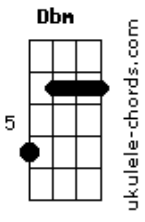

# Pouring Pix - Santo Grau

tom:

Intro: E Dbm A B  
E Dbm A B

E  
Amplie a sua visão  
Dbm  
Em outra direção  
A B  
E gire o mundo até 180  
E  
Nem tudo é em vão  
Dbm  
Se olhar com atenção  
A B  
Talvez você até se surpreenda  
A B  
Como tudo aquilo que um dia acreditou  
E Dbm E  
Era diferente e você nunca notou  
A B  
E se num instante tudo muda de lugar  
E Dbm A B  
Pode ter certeza que você também vai mudar

E  
Vai  
Dbm  
Diz que pode e vai  
A  
E quando você cai  
B  
Não é motivo pra parar  
E  
Vai  
Dbm  
Diz que pode e vai  
A  
E quando você cai  
B  
É uma escolha levantar  
( E Dbm A B )

E  
Se tudo desabar  
Dbm  
Você pode buscar  
A B  
Um novo rumo em um outro lado  
E  
O jogo vai virar  
Dbm  
Você vai se ligar

## Acordes

E B  
Que não existe um caminho errado  
A B  
Porque tudo aquilo que um dia desabou  
Dbm E  
Estava na sua frente e você nunca notou  
A B  
Agora tudo é novo e está fora do lugar  
Dbm E A B  
Mas pode ter certeza que você vai se encontrar

E B Dbm A E  
Eu sei que a sorte pode estar  
B Dbm A E B Dbm E A B  
À nossa volta basta olhar pra se lembrar

( E Dbm B A )

E  
Vai  
Dbm  
Diz que pode e vai  
A  
E quando você cai  
B  
Não é motivo pra parar  
E  
Vai  
Dbm  
Diz que pode e vai  
A  
E quando você cai  
B  
É uma escolha levantar