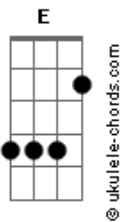

Pouring Pix - Santo Grau

tom:

Intro: E Dbm A B
E Dbm A B

E
Amplie a sua visão
Dbm
Em outra direção
A B
E gire o mundo até 180
E
Nem tudo é em vão
Dbm
Se olhar com atenção
A B
Talvez você até se surpreenda
A B
Como tudo aquilo que um dia acreditou
E Dbm E
Era diferente e você nunca notou
A B
E se num instante tudo muda de lugar
E Dbm A B
Pode ter certeza que você também vai mudar

E
Vai
Dbm
Diz que pode e vai
A
E quando você cai
B
Não é motivo pra parar
E
Vai
Dbm
Diz que pode e vai
A
E quando você cai
B
É uma escolha levantar
(E Dbm A B)

E
Se tudo desabar
Dbm
Você pode buscar
A B
Um novo rumo em um outro lado
E
O jogo vai virar
Dbm
Você vai se ligar

Acordes

E B
Que não existe um caminho errado
A B
Porque tudo aquilo que um dia desabou
Dbm E
Estava na sua frente e você nunca notou
A B
Agora tudo é novo e está fora do lugar
Dbm E A B
Mas pode ter certeza que você vai se encontrar

E
Vai
Dbm
Diz que pode e vai
A
E quando você cai
B
Não é motivo pra parar
E
Vai
Dbm
Diz que pode e vai
A
E quando você cai
B
É uma escolha levantar

(E B Dbm A)
(E B Dbm A)

E B Dbm A E
Eu sei que a sorte pode estar
B Dbm A E B Dbm E A B
À nossa volta basta olhar pra se lembrar