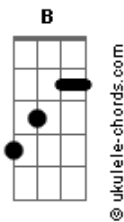

Pouring Pix - Santo Grau

tom:

Intro: E Dbm A B
E Dbm A B

E
Amplie a sua visão
Dbm
Em outra direção
A B
E gire o mundo até 180
E
Nem tudo é em vão
Dbm
Se olhar com atenção
A B
Talvez você até se surpreenda
A B
Como tudo aquilo que um dia acreditou
E Dbm E
Era diferente e você nunca notou
A B
E se num instante tudo muda de lugar
E Dbm A B
Pode ter certeza que você também vai mudar

E
Vai
Dbm
Diz que pode e vai
A
E quando você cai
B
Não é motivo pra parar
E
Vai
Dbm
Diz que pode e vai
A
E quando você cai
B
É uma escolha levantar
(E Dbm A B)

E
Se tudo desabar
Dbm
Você pode buscar
A B
Um novo rumo em um outro lado
E
O jogo vai virar
Dbm
Você vai se ligar

Acordes

E B
Que não existe um caminho errado
A B
Porque tudo aquilo que um dia desabou
Dbm E
Estava na sua frente e você nunca notou
A B
Agora tudo é novo e está fora do lugar
Dbm E A B
Mas pode ter certeza que você vai se encontrar

E
Vai
Dbm
Diz que pode e vai
A
E quando você cai
B
Não é motivo pra parar
E
Vai
Dbm
Diz que pode e vai
A
E quando você cai
B
É uma escolha levantar

(E B Dbm A)
(E B Dbm A)

E B Dbm A E
Eu sei que a sorte pode estar
B Dbm A E B Dbm E A B
À nossa volta basta olhar pra se lembrar