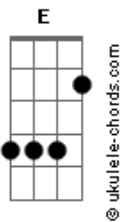

# Pouring Pix - Santo Grau

tom:

Intro: E Dbm A B  
E Dbm A B

E  
Amplie a sua visão  
Dbm  
Em outra direção  
A B  
E gire o mundo até 180  
E  
Nem tudo é em vão  
Dbm  
Se olhar com atenção  
A B  
Talvez você até se surpreenda  
A B  
Como tudo aquilo que um dia acreditou  
E Dbm E  
Era diferente e você nunca notou  
A B  
E se num instante tudo muda de lugar  
E Dbm A B  
Pode ter certeza que você também vai mudar

E  
Vai  
Dbm  
Diz que pode e vai  
A  
E quando você cai  
B  
Não é motivo pra parar  
E  
Vai  
Dbm  
Diz que pode e vai  
A  
E quando você cai  
B  
É uma escolha levantar  
( E Dbm A B )

E  
Se tudo desabar  
Dbm  
Você pode buscar  
A B  
Um novo rumo em um outro lado  
E  
O jogo vai virar  
Dbm  
Você vai se ligar

## Acordes

E B  
Que não existe um caminho errado  
A B  
Porque tudo aquilo que um dia desabou  
Dbm E  
Estava na sua frente e você nunca notou  
A B  
Agora tudo é novo e está fora do lugar  
Dbm E A B  
Mas pode ter certeza que você vai se encontrar

E B Dbm A E  
Eu sei que a sorte pode estar  
B Dbm A E B Dbm E A B  
À nossa volta basta olhar pra se lembrar

( E Dbm B A )

E  
Vai  
Dbm  
Diz que pode e vai  
A  
E quando você cai  
B  
Não é motivo pra parar  
E  
Vai  
Dbm  
Diz que pode e vai  
A  
E quando você cai  
B  
É uma escolha levantar