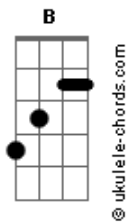

# Pouring Pix - Santo Grau

tom:

Intro: E Dbm A B  
E Dbm A B

E  
Amplie a sua visão  
Dbm  
Em outra direção  
A B  
E gire o mundo até 180  
E  
Nem tudo é em vão  
Dbm  
Se olhar com atenção  
A B  
Talvez você até se surpreenda  
A B  
Como tudo aquilo que um dia acreditou  
E Dbm E  
Era diferente e você nunca notou  
A B  
E se num instante tudo muda de lugar  
E Dbm A B  
Pode ter certeza que você também vai mudar

E  
Vai  
Dbm  
Diz que pode e vai  
A  
E quando você cai  
B  
Não é motivo pra parar  
E  
Vai  
Dbm  
Diz que pode e vai  
A  
E quando você cai  
B  
É uma escolha levantar  
( E Dbm A B )

E  
Se tudo desabar  
Dbm  
Você pode buscar  
A B  
Um novo rumo em um outro lado  
E  
O jogo vai virar  
Dbm  
Você vai se ligar

## Acordes

E B  
Que não existe um caminho errado  
A B  
Porque tudo aquilo que um dia desabou  
Dbm E  
Estava na sua frente e você nunca notou  
A B  
Agora tudo é novo e está fora do lugar  
Dbm E A B  
Mas pode ter certeza que você vai se encontrar

E B Dbm A E  
Eu sei que a sorte pode estar  
B Dbm A E B Dbm E A B  
À nossa volta basta olhar pra se lembrar

( E Dbm B A )

E  
Vai  
Dbm  
Diz que pode e vai  
A  
E quando você cai  
B  
Não é motivo pra parar  
E  
Vai  
Dbm  
Diz que pode e vai  
A  
E quando você cai  
B  
É uma escolha levantar