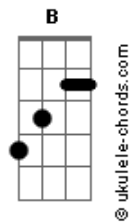

# Pouring Pix - Santo Grau

tom:

Intro: E Dbm A B  
E Dbm A B

E  
Amplie a sua visão  
Dbm  
Em outra direção  
A B  
E gire o mundo até 180  
E  
Nem tudo é em vão  
Dbm  
Se olhar com atenção  
A B  
Talvez você até se surpreenda  
A B  
Como tudo aquilo que um dia acreditou  
E Dbm E  
Era diferente e você nunca notou  
A B  
E se num instante tudo muda de lugar  
E Dbm A B  
Pode ter certeza que você também vai mudar

E  
Vai  
Dbm  
Diz que pode e vai  
A  
E quando você cai  
B  
Não é motivo pra parar  
E  
Vai  
Dbm  
Diz que pode e vai  
A  
E quando você cai  
B  
É uma escolha levantar  
( E Dbm A B )

E  
Se tudo desabar  
Dbm  
Você pode buscar  
A B  
Um novo rumo em um outro lado  
E  
O jogo vai virar  
Dbm  
Você vai se ligar

## Acordes

E B  
Que não existe um caminho errado  
A B  
Porque tudo aquilo que um dia desabou  
Dbm E  
Estava na sua frente e você nunca notou  
A B  
Agora tudo é novo e está fora do lugar  
Dbm E A B  
Mas pode ter certeza que você vai se encontrar

E B Dbm A E  
Eu sei que a sorte pode estar  
B Dbm A E B Dbm E A B  
À nossa volta basta olhar pra se lembrar

( E Dbm B A )

E  
Vai  
Dbm  
Diz que pode e vai  
A  
E quando você cai  
B  
Não é motivo pra parar  
E  
Vai  
Dbm  
Diz que pode e vai  
A  
E quando você cai  
B  
É uma escolha levantar