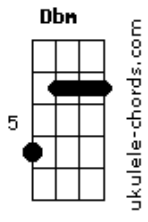

Pouring Pix - Santo Grau

tom:

Intro: E Dbm A B
E Dbm A B

E
Amplie a sua visão
Dbm
Em outra direção
A B
E gire o mundo até 180
E
Nem tudo é em vão
Dbm
Se olhar com atenção
A B
Talvez você até se surpreenda
A B
Como tudo aquilo que um dia acreditou
E Dbm E
Era diferente e você nunca notou
A B
E se num instante tudo muda de lugar
E Dbm A B
Pode ter certeza que você também vai mudar

E
Vai
Dbm
Diz que pode e vai
A
E quando você cai
B
Não é motivo pra parar
E
Vai
Dbm
Diz que pode e vai
A
E quando você cai
B
É uma escolha levantar
(E Dbm A B)

E
Se tudo desabar
Dbm
Você pode buscar
A B
Um novo rumo em um outro lado
E
O jogo vai virar
Dbm
Você vai se ligar

Acordes

E B
Que não existe um caminho errado
A B
Porque tudo aquilo que um dia desabou
Dbm E
Estava na sua frente e você nunca notou
A B
Agora tudo é novo e está fora do lugar
Dbm E A B
Mas pode ter certeza que você vai se encontrar

E
Vai
Dbm
Diz que pode e vai
A
E quando você cai
B
Não é motivo pra parar
E
Vai
Dbm
Diz que pode e vai
A
E quando você cai
B
É uma escolha levantar

(E B Dbm A)
(E B Dbm A)

E B Dbm A E
Eu sei que a sorte pode estar
B Dbm A E B Dbm E A B
À nossa volta basta olhar pra se lembrar