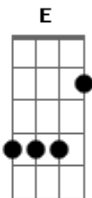

© ukulele-chords.com