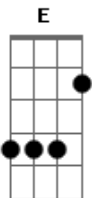

© ukulele-chords.com