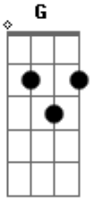

Portugal The Man - Waiter Intro

Tom: G

Q E E E E Q E E E E Q E E E E

Tempo: ~165

3/4 Timing

Q E E E E Q E E E E Q E E E E Q Q Q

Acordes

© ukulele-chords.com