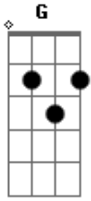

Portugal The Man - Waiter Intro

Tom: G

Q E E E E Q E E E E Q E E E E

Tempo: ~165

3/4 Timing

Q E E E E Q E E E E Q E E E E Q Q Q

Acordes

© ukulele-chords.com