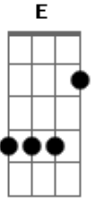

Portugal The Man - Waiter Intro

Tom: G

Q E E E E Q E E E E Q E E E E

Tempo: ~165

3/4 Timing

Q E E E E Q E E E E Q E E E E Q Q Q

Acordes

© ukulele-chords.com