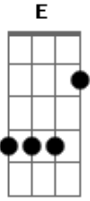

Portugal The Man - Waiter Intro

Tom: G

Q E E E E Q E E E E Q E E E E

Tempo: ~165

3/4 Timing

Q E E E E Q E E E E Q E E E E Q Q Q

Acordes

© ukulele-chords.com