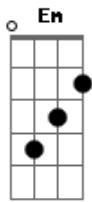

© ukulele-chords.com