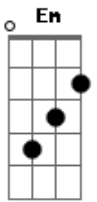

Porto do Som - Disk Denúncia

tom:

Intro: Am F G Em

Am F Alô, tô ligando pra fazer uma denúncia

Tá tudo revirado uma bagunça

Mande uma viatura aí para me ajudar

Acordei ela não tava aqui

Tô meio tonto, me ajuda aí

Não tenho pistas eu não sei de nada

Só sei que a conheci na noite passada

C Ela roubou meus sonhos enquanto eu tava dormindo

Levou meu coração e o décimo terceiro

Fiquei apaixonado e sem dinheiro

Só lembro do seu beijo e seu cabelo cacheado

Não tô achando aqui as chaves do meu carro

Fiquei a pé e apaixonado

Não vá pensando que eu sou louco

Mas acha ela aí pra me roubar de novo

Acordes

© ukulele-chords.com

© ukulele-chords.com

© ukulele-chords.com