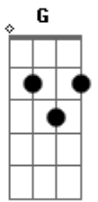

Porto do Som - Disk Denúncia

tom:

Intro: Am F G Em

Am F Alô, tô ligando pra fazer uma denúncia

Tá tudo revirado uma bagunça

Mande uma viatura aí para me ajudar

Acordei ela não tava aqui

Tô meio tonto, me ajuda aí

Não tenho pistas eu não sei de nada

Só sei que a conheci na noite passada

C Ela roubou meus sonhos enquanto eu tava dormindo

Levou meu coração e o décimo terceiro

Fiquei apaixonado e sem dinheiro

Só lembro do seu beijo e seu cabelo cacheado

Não tô achando aqui as chaves do meu carro

Fiquei a pé e apaixonado

Não vá pensando que eu sou louco

Mas acha ela aí pra me roubar de novo

Acordes

© ukulele-chords.com

© ukulele-chords.com

© ukulele-chords.com