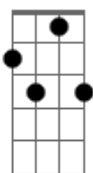

G.R.E.S. Portela (RJ) - Samba-Enredo 2020 - Guajupιά, Terra Sem Males

tom: Gm

Clamei aos céus Gm7
 A chama da maldade apagou F7
 E num dilúvio a Terra ele banhou Eb7
 Lavando as mazelas com perdão D7
 Fim da escuridão Eb7
 Já não existe a ira de Monã Gm
 No ventre há vida, novo amanhã Bb
 Irim Magé já pode ser feliz F7
 Transforma a dor na alegria de poder mudar o mundo Bb Eb
 Mairamuãna tem a chave do futuro Gm7
 Pra nossa tribo lutar e cantar F7
 Auê, auê a voz da mata, okê okê arô Bb Eb
 Se Guanabara é resistência Gm7
 O índio é arco, é flecha, é essência F7
 Ao proteger Karioka Gm
 Reúno a maloca na beira da rede F7 Eb7
 Cauim pra festejar... purificar D7 Gm F7
 Bb Eb

Borduna, tacape e ajaré F7 Bb
 Índio pede paz, mas é de guerra Am7 D7 Gm
 Nossa aldeia é sem partido ou facção Gm Am7 D7 Gm7
 Não tem bispo, nem se curva a capitão Am7
 Quando a vida nos ensina D7 Gm7
 Não devemos mais errar F7
 Com a ira de Monã Bb Gm7 Cm D7 Gm
 Aprendi a respeitar a natureza, o bem viver Gm Cm
 Pro imenso azul do céu D7 Gm
 Nunca mais escurecer A7
 Pro imenso azul do céu D7 Gm F7
 Nunca mais escurecer Bb
 Índio é tupinambá Eb
 Índio tem alma guerreira F7 Bb
 Hoje meu Guajupιά é Madureira Am7
 Voa águia na floresta D7 Gm
 Salve o samba, salve ela Gm Cm
 Índio é dono desse chão D7 Gm F7
 Índio é filho da Portela

Acordes

Gm

© ukulele-chords.com

Gm7

© ukulele-chords.com

F7

© ukulele-chords.com

Eb7