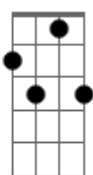

G.R.E.S. Portela (RJ) - Samba-Enredo 2020 - Guajupιά, Terra Sem Males

tom: Gm

Clamei aos céus Gm7
 A chama da maldade apagou F7
 E num dilúvio a Terra ele banhou Eb7
 Lavando as mazelas com perdão D7
 Fim da escuridão Eb7
 Já não existe a ira de Monã Gm
 No ventre há vida, novo amanhã Bb
 Irim Magé já pode ser feliz F7
 Transforma a dor na alegria de poder mudar o mundo Bb Eb
 Mairamuãna tem a chave do futuro Gm7
 Pra nossa tribo lutar e cantar F7
 Auê, auê a voz da mata, okê okê arô Bb Eb
 Se Guanabara é resistência Gm7
 O índio é arco, é flecha, é essência F7
 Ao proteger Karioka Gm
 Reúno a maloca na beira da rede F7 Eb7
 Cauim pra festejar... purificar D7 Gm F7
 Bb Eb

Borduna, tacape e ajaré F7 Bb
 Índio pede paz, mas é de guerra Am7 D7 Gm
 Nossa aldeia é sem partido ou facção Gm Am7 D7 Gm7
 Não tem bispo, nem se curva a capitão Am7
 Quando a vida nos ensina D7 Gm7
 Não devemos mais errar F7
 Com a ira de Monã Bb Gm7 Cm D7 Gm
 Aprendi a respeitar a natureza, o bem viver Gm Cm
 Pro imenso azul do céu D7 Gm
 Nunca mais escurecer A7
 Pro imenso azul do céu D7 Gm F7
 Nunca mais escurecer Bb
 Índio é tupinambá Eb
 Índio tem alma guerreira F7 Bb
 Hoje meu Guajupιά é Madureira Am7
 Voa águia na floresta D7 Gm
 Salve o samba, salve ela Gm Cm
 Índio é dono desse chão D7 Gm F7
 Índio é filho da Portela

Acordes

Gm

© ukulele-chords.com

Gm7

© ukulele-chords.com

F7

© ukulele-chords.com

Eb7