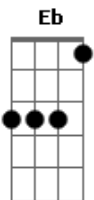

© ukulele-chords.com