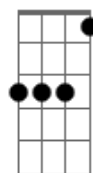

Borduna, tacape e ajaré F7 Bb
 Índio pede paz, mas é de guerra Am7 D7 Gm
 Nossa aldeia é sem partido ou facção Gm Am7 D7 Gm7
 Não tem bispo, nem se curva a capitão Am7
 Quando a vida nos ensina D7 Gm7
 Não devemos mais errar F7
 Com a ira de Monã Bb Gm7 Cm D7 Gm
 Aprendi a respeitar a natureza, o bem viver Gm Cm
 Pro imenso azul do céu D7 Gm
 Nunca mais escurecer A7
 Pro imenso azul do céu D7 Gm F7
 Nunca mais escurecer Bb
 Índio é tupinambá Eb
 Índio tem alma guerreira F7 Bb
 Hoje meu Guajupιά é Madureira Am7
 Voa águia na floresta D7 Gm
 Salve o samba, salve ela Gm Cm
 Índio é dono desse chão D7 Gm F7
 Índio é filho da Portela

© ukulele-chords.com

D7

© ukulele-chords.com

Bb

© ukulele-chords.com

Eb

© ukulele-chords.com

Am7