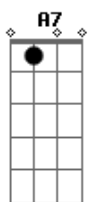

© ukulele-chords.com