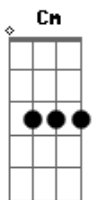

© ukulele-chords.com