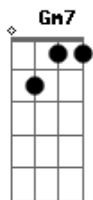

© ukulele-chords.com