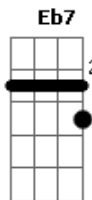

© ukulele-chords.com