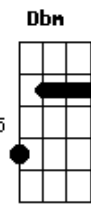

ukulele-chords.com