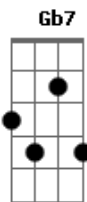

© ukulele-chords.com