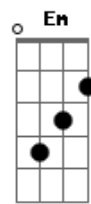

Tempo rodou na roda do trem e veio

Gb7 Bm
A inspiração do partideiro

E7 Em A7
Que versou no Mercadoão

D
Foi nesse chão

E7 A
Que a estrela brilhou no tablado

Gb7 Bm
O "Madura" pisou no gramado

E7 A
O malandro charmoso dançou

Gb7 Bm
No pagode com outro gingado

E7 A
Quando o bloco chegou

Gb7 Bm
Agitou o suingue do black

E7 A
E a nega baiana girou

Gb7 Bm E7 A
Cai na folia, comigo, meu bem vem na fé

Gb7 Bm
Na ilusão da fantasia

E7 A E7
Vai como pode quem quer

A Dbm
Surgiu a coroa imperial

Bm Db7 A7
Em outros caminhos para o mesmo ritual

D E7 A
Portela, meu orgulho suburbano

Gb7 Bm E7 Em A7
Traz os poetas soberanos nesse trem para cantar

D E7 A
Que Madureira é muito mais do que um lugar

Gb7 Bm E7 A
É a capital do sonho que me faz sambar

Acordes

© ukulele-chords.com

© ukulele-chords.com

© ukulele-chords.com

© ukulele-chords.com

© ukulele-chords.com

© ukulele-chords.com