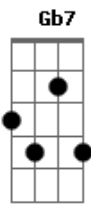

© ukulele-chords.com