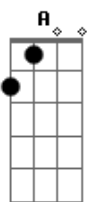

G.R.E.S. Portela (RJ) - Samba Enredo 2013 - Madureira... Onde o Meu Coração Se Deixou Levar

tom:

Intro: A Gb7 Bm E7 A

Gb7 Bm E7 A
Abre a roda, chegou Madureira!

Gb7 Bm E7 A
A poeira já vai levantar

Gb7 Bm
O batuque ginga ioiô

E7 A
Ginga Iaiá

Gb7 Bm
Ginga ioiô

E7 A E7
Ginga Iaiá

A E7 A
E lá vou eu cantando com minha viola

E7 A
O amor tem seus mistérios

Gb7 Bm Gb7
Por onde me deixo levar

Bm E7 A
Laiá... nossa história começa por lá

Gb7 Bm
No engenho da fazenda

E7 A
Dos cantos de "canaviá"

Gb7 Bm
Bate o sino da capela

E7 A
Ôi... que é dia de santo, sinhá

Gb7 Bm
Tem mironga de jongueiro

E7 A E7
O tambor me chamou pra dançar

A E7 A

Tempo rodou na roda do trem e veio

Gb7 Bm
A inspiração do partideiro

E7 Em A7
Que versou no Mercadoão

D
Foi nesse chão

E7 A
Que a estrela brilhou no tablado

Gb7 Bm
O "Madura" pisou no gramado

E7 A
O malandro charmoso dançou

Gb7 Bm
No pagode com outro gingado

E7 A
Quando o bloco chegou

Gb7 Bm
Agitou o suingue do black

E7 A
E a nega baiana girou

Gb7 Bm E7 A
Cai na folia, comigo, meu bem vem na fé

Gb7 Bm
Na ilusão da fantasia

E7 A E7
Vai como pode quem quer

A Dbm
Surgiu a coroa imperial

Bm Db7 A7
Em outros caminhos para o mesmo ritual

D E7 A
Portela, meu orgulho suburbano

Gb7 Bm E7 Em A7
Traz os poetas soberanos nesse trem para cantar

D E7 A
Que Madureira é muito mais do que um lugar

Gb7 Bm E7 A
É a capital do sonho que me faz sambar

Acordes