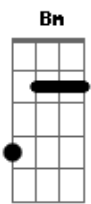

Tempo rodou na roda do trem e veio

Gb7 Bm
A inspiração do partideiro

E7 Em A7
Que versou no Mercadoão

D
Foi nesse chão

E7 A
Que a estrela brilhou no tablado

Gb7 Bm
O "Madura" pisou no gramado

E7 A
O malandro charmoso dançou

Gb7 Bm
No pagode com outro gingado

E7 A
Quando o bloco chegou

Gb7 Bm
Agitou o suingue do black

E7 A
E a nega baiana girou

Gb7 Bm E7 A
Cai na folia, comigo, meu bem vem na fé

Gb7 Bm
Na ilusão da fantasia

E7 A E7
Vai como pode quem quer

A Dbm
Surgiu a coroa imperial

Bm Db7 A7
Em outros caminhos para o mesmo ritual

D E7 A
Portela, meu orgulho suburbano

Gb7 Bm E7 Em A7
Traz os poetas soberanos nesse trem para cantar

D E7 A
Que Madureira é muito mais do que um lugar

Gb7 Bm E7 A
É a capital do sonho que me faz sambar

Acordes

© ukulele-chords.com

© ukulele-chords.com

© ukulele-chords.com

© ukulele-chords.com

© ukulele-chords.com

© ukulele-chords.com