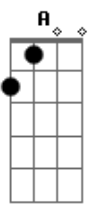

G.R.E.S. Portela (RJ) - Samba Enredo 2013 - Madureira... Onde o Meu Coração Se Deixou Levar

tom:

Intro: A Gb7 Bm E7 A

Gb7 Bm E7 A
Abre a roda, chegou Madureira!

Gb7 Bm E7 A
A poeira já vai levantar

Gb7 Bm
O batuque ginga ioiô

E7 A
Ginga Iaiá

Gb7 Bm
Ginga ioiô

E7 A E7
Ginga Iaiá

Ginga Iaiá

A E7 A
E lá vou eu cantando com minha viola

E7 A
O amor tem seus mistérios

Gb7 Bm Gb7
Por onde me deixo levar

Bm E7 A
Laiá... nossa história começa por lá

Gb7 Bm
No engenho da fazenda

E7 A
Dos cantos de "canaviá"

A E7 A

Gb7 Bm
Bate o sino da capela

E7 A
Ôi... que é dia de santo, sinhá

Gb7 Bm
Tem mironga de jongueiro

E7 A E7
O tambor me chamou pra dançar

A E7 A

Tempo rodou na roda do trem e veio

Gb7 Bm
A inspiração do partideiro

E7 Em A7
Que versou no Mercadoão

D
Foi nesse chão

E7 A
Que a estrela brilhou no tablado

Gb7 Bm
O "Madura" pisou no gramado

E7 A
O malandro charmoso dançou

Gb7 Bm
No pagode com outro gingado

E7 A
Quando o bloco chegou

Gb7 Bm
Agitou o suingue do black

E7 A
E a nega baiana girou

Gb7 Bm E7 A
Cai na folia, comigo, meu bem vem na fé

Gb7 Bm
Na ilusão da fantasia

E7 A E7
Vai como pode quem quer

A Dbm
Surgiu a coroa imperial

Bm Db7 A7
Em outros caminhos para o mesmo ritual

D E7 A
Portela, meu orgulho suburbano

Gb7 Bm E7 Em A7
Traz os poetas soberanos nesse trem para cantar

D E7 A
Que Madureira é muito mais do que um lugar

Gb7 Bm E7 A
É a capital do sonho que me faz sambar

Acordes

© ukulele-chords.com