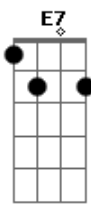

Tempo rodou na roda do trem e veio

Gb7 Bm
A inspiração do partideiro

E7 Em A7
Que versou no Mercadoão

D
Foi nesse chão

E7 A
Que a estrela brilhou no tablado

Gb7 Bm
O "Madura" pisou no gramado

E7 A
O malandro charmoso dançou

A Dbm
Surgiu a coroa imperial

Bm Db7 A7
Em outros caminhos para o mesmo ritual

D E7 A
Portela, meu orgulho suburbano

Gb7 Bm E7 Em A7
Traz os poetas soberanos nesse trem para cantar

D E7 A
Que Madureira é muito mais do que um lugar

Gb7 Bm E7 A
É a capital do sonho que me faz sambar

Acordes

© ukulele-chords.com

© ukulele-chords.com

© ukulele-chords.com

© ukulele-chords.com

© ukulele-chords.com

© ukulele-chords.com