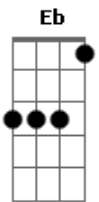

© ukulele-chords.com