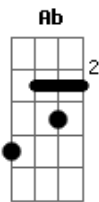

© ukulele-chords.com