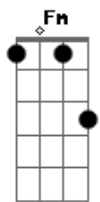

© ukulele-chords.com