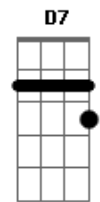

© ukulele-chords.com