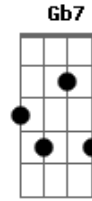

© ukulele-chords.com