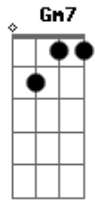

© ukulele-chords.com