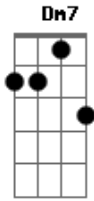

© ukulele-chords.com