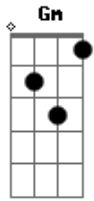

© ukulele-chords.com