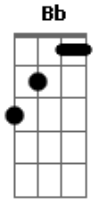

© ukulele-chords.com