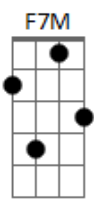

© ukulele-chords.com