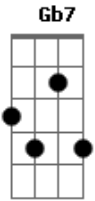

© ukulele-chords.com