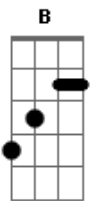

© ukulele-chords.com