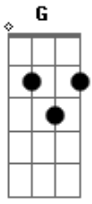

Portal Gaúcho - Dale Dale

tom:

C

Olhei de longe tava formado a bailanta

C

Tava cheio de percanta linda sala o sarandeio
E ló baro o baile veio macanudo

G

E eu cheguei bem topetudo bem loco pra da no meio

C

Coisa gaúcha quando se forma a bailanta

G

E a peonada cai na dança dando boca pro gateado

Acordes

© ukulele-chords.com

© ukulele-chords.com

© ukulele-chords.com