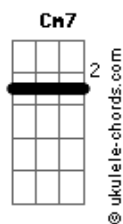

Porfírio - Gentileza é o Novo Rock 'N' Roll

tom: Fm

Fm Gm Ab Eb C#7M
Só me resta continuar

Fm Bbm7
Das promessas esquecidas
Fm Bbm7
Até as ligações perdidas
Bbm7 Eb Fm
Tentando um resgate
Bbm7
Pra talvez juntar as partes
Cm7
Coração partido ainda bate
C#7M C7
Como faz pra revidar?

Fm Gm Ab Eb C#7M
Só me resta continuar
Dbm C7
Me deixa ser quem eu sou

Ab C#7M
Que eu te espero ainda com amor

Fm
Vou ter cuidado com tudo que restou
Eb C#7M
Imagina só... que vida
Eb C#7M
Não ter que viver sempre na defensiva
Ab C#7M
Gentileza é o novo rock n roll

Fm
Vou ter cuidado com tudo que restou
Eb C#7M
Imagina só que vida
Eb C#7M
Não ter que viver sempre na defensiva

Fm Gm Ab Eb C#7M
Só me resta continuar
Fm Eb
Levei muito tempo pra aceitar

Acordes

C#7M
Que é preciso um oceano pra não desabar
Bbm7 Eb Fm
E é preciso alguém que entenda
C#7M
Me ajuda ou me deixa
Dbm C7
Me deixa ser quem eu sou

Ab C#7M
Que eu te espero ainda com amor

Fm
Vou ter cuidado com tudo que restou
Eb C#7M
Imagina só... que vida
Eb C#7M
Não ter que viver sempre na defensiva
Ab C#7M
Gentileza é o novo rock n roll

Fm
Vou ter cuidado com tudo que restou
Eb C#7M
Imagina só que vida
Eb C#7M
Não ter que viver sempre na defensiva
Eb C#7M
Não ter que viver sempre na defensiva
Eb C#7M
Não ter que viver sempre na defensiva

(Fm Eb C#7M Eb)
(Fm Eb C#7M Eb)

C#7M Fm
Gentileza é o novo rock n roll
Eb C#7M
Vou ter cuidado com tudo que restou
Fm Eb
Imagina só que vida
C#7M Eb
Não ter que viver sempre na defensiva

Fm Gm Ab Eb C#7M
Só nos resta continuar