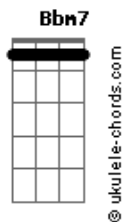

Porfírio - Gentileza é o Novo Rock 'N' Roll

tom: Fm

Fm Gm Ab Eb C#7M
Só me resta continuar

Fm Bbm7
Das promessas esquecidas
Fm Bbm7
Até as ligações perdidas
Bbm7 Eb Fm
Tentando um resgate
Bbm7
Pra talvez juntar as partes
Cm7
Coração partido ainda bate
C#7M C7
Como faz pra revidar?

Fm Gm Ab Eb C#7M
Só me resta continuar
Dbm C7
Me deixa ser quem eu sou

Ab C#7M
Que eu te espero ainda com amor
Fm
Vou ter cuidado com tudo que restou
Eb C#7M
Imagina só... que vida
Eb C#7M
Não ter que viver sempre na defensiva
Ab C#7M
Gentileza é o novo rock n roll

Fm
Vou ter cuidado com tudo que restou
Eb C#7M
Imagina só que vida
Eb C#7M
Não ter que viver sempre na defensiva

Fm Gm Ab Eb C#7M
Só me resta continuar
Fm Eb
Levei muito tempo pra aceitar

Acordes

C#7M
Que é preciso um oceano pra não desabar
Bbm7 Eb Fm
E é preciso alguém que entenda
C#7M
Me ajuda ou me deixa
Dbm C7
Me deixa ser quem eu sou

Ab C#7M
Que eu te espero ainda com amor

Fm
Vou ter cuidado com tudo que restou
Eb C#7M
Imagina só... que vida
Eb C#7M
Não ter que viver sempre na defensiva
Ab C#7M
Gentileza é o novo rock n roll

Fm
Vou ter cuidado com tudo que restou
Eb C#7M
Imagina só que vida
Eb C#7M
Não ter que viver sempre na defensiva
Eb C#7M
Não ter que viver sempre na defensiva
Eb C#7M
Não ter que viver sempre na defensiva

(Fm Eb C#7M Eb)
(Fm Eb C#7M Eb)

C#7M Fm
Gentileza é o novo rock n roll
Eb C#7M
Vou ter cuidado com tudo que restou
Fm Eb
Imagina só que vida
C#7M Eb
Não ter que viver sempre na defensiva

Fm Gm Ab Eb C#7M
Só nos resta continuar