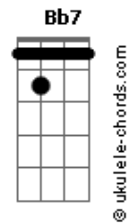

Porfírio Miranda - La Barca

tom:

Intro: A7 Dm G7
C Dm Em
Gb Dm Fm Em
Ebm Dm G7

[Primeira Parte]

C A7 Dm7
Dicen que la distancia es el olvido
G7 Dm C Dm
Pero yo no concibo esa razón
C A7 Dm
Porque yo seguiré siendo el cautivo
G7 Dm
De los caprichos
C E7
De tu corazón

[Pré-Refrão]

Am E7 Am
Supiste esclarecer mis pensamientos
G
Me diste la verdad que yo soñé
F
Ahuyentaste de mi los sufrimientos
E7
En la primera noche que te amé

[Refrão]

F Fm
Hoy mi playa se viste de amargura
Em A7
Porque tu barca tiene que partir
Dm G7
A cruzar otros mares de locura
C Bb7 A7
Cuida que no naufrague en tu vivir

Dm7 Fm
Cuando la luz del sol se esté apagando

Acordes

Em A7
Y te sientas cansada de vagar
Dm G7
Piensa que yo por ti estaré esperando
C A7
Hasta que tú decidas regresar

[Solo] Dm G7 C Dm Em
Gb Dm Fm Em E7