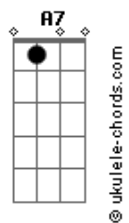

Porfírio Miranda - La Barca

tom:

Intro: A7 Dm G7
C Dm Em
Gb Dm Fm Em
Ebm Dm G7

[Primeira Parte]

C A7 Dm7
Dicen que la distancia es el olvido
G7 Dm C Dm
Pero yo no concibo esa razón
C A7 Dm
Porque yo seguiré siendo el cautivo
G7 Dm
De los caprichos
C E7
De tu corazón

[Pré-Refrão]

Am E7 Am
Supiste esclarecer mis pensamientos
G
Me diste la verdad que yo soñé
F
Ahuyentaste de mi los sufrimientos
E7
En la primera noche que te amé

[Refrão]

F Fm
Hoy mi playa se viste de amargura
Em A7
Porque tu barca tiene que partir
Dm G7
A cruzar otros mares de locura
C Bb7 A7
Cuida que no naufrague en tu vivir

Dm7 Fm
Cuando la luz del sol se esté apagando

Acordes

Em A7
Y te sientas cansada de vagar
Dm G7
Piensa que yo por ti estaré esperando
C A7
Hasta que tú decidas regresar

[Solo] Dm G7 C Dm Em
Gb Dm Fm Em E7

[Pré-Refrão]

Am E7 Am
Supiste esclarecer mis pensamientos
G
Me diste la verdad que yo soñé
F
Ahuyentaste de mi los sufrimientos
E7
En la primera noche que te amé

[Refrão]

F Fm
Hoy mi playa se viste de amargura
Em A7
Porque tu barca tiene que partir
Dm G7
A cruzar otros mares de locura
C Bb7 A7
Cuida que no naufrague en tu vivir

Dm Fm
Cuando la luz del sol se esté apagando
Em A7
Y te sientas cansada de vagar
Dm G7
Piensa que yo por ti estaré esperando
C
Hasta que tú decidas regresar
F Fm C C7
Hasta que tú decidas regresar