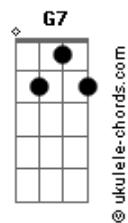

Porfírio Miranda - La Barca

tom:

Intro: A7 Dm G7
C Dm Em
Gb Dm Fm Em
Ebm Dm G7

[Primeira Parte]

C A7 Dm7
Dicen que la distancia es el olvido
G7 Dm C Dm
Pero yo no concibo esa razón
C A7 Dm
Porque yo seguiré siendo el cautivo
G7 Dm
De los caprichos
C E7
De tu corazón

[Pré-Refrão]

Am E7 Am
Supiste esclarecer mis pensamientos
G
Me diste la verdad que yo soñé
F
Ahuyentaste de mi los sufrimientos
E7
En la primera noche que te amé

[Refrão]

F Fm
Hoy mi playa se viste de amargura
Em A7
Porque tu barca tiene que partir
Dm G7
A cruzar otros mares de locura
C Bb7 A7
Cuida que no naufrague en tu vivir

Dm7 Fm
Cuando la luz del sol se esté apagando

Acordes

Em A7
Y te sientas cansada de vagar
Dm G7
Piensa que yo por ti estaré esperando
C A7
Hasta que tú decidas regresar

[Solo] Dm G7 C Dm Em
Gb Dm Fm Em E7