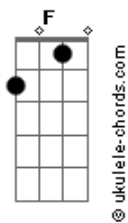

Porfírio Miranda - La Barca

tom:

Intro: A7 Dm G7
C Dm Em
Gb Dm Fm Em
Ebm Dm G7

[Primeira Parte]

C A7 Dm7
Dicen que la distancia es el olvido
G7 Dm C Dm
Pero yo no concibo esa razón
C A7 Dm
Porque yo seguiré siendo el cautivo
G7 Dm
De los caprichos
C E7
De tu corazón

[Pré-Refrão]

Am E7 Am
Supiste esclarecer mis pensamientos
G
Me diste la verdad que yo soñé
F
Ahuyentaste de mi los sufrimientos
E7
En la primera noche que te amé

[Refrão]

F Fm
Hoy mi playa se viste de amargura
Em A7
Porque tu barca tiene que partir
Dm G7
A cruzar otros mares de locura
C Bb7 A7
Cuida que no naufrague en tu vivir

Dm7 Fm
Cuando la luz del sol se esté apagando

Acordes

Em A7
Y te sientas cansada de vagar
Dm G7
Piensa que yo por ti estaré esperando
C A7
Hasta que tú decidas regresar

[Solo] Dm G7 C Dm Em
Gb Dm Fm Em E7