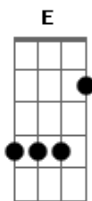

© ukulele-chords.com