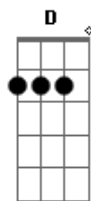

© ukulele-chords.com