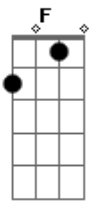

© ukulele-chords.com

© ukulele-chords.com