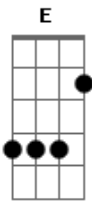

Porfírio Miranda - Boate Azul

tom:

Intro: Dm G C F
Dm E Am A7
Dm G C F
Dm E Am

[Primeira Parte]

Doente de amor procurei remédio
Na vida noturna
Com a flor da noite
Em uma boate aqui na zona sul

A dor do amor é com outro amor
Que a gente cura
Vim curar a dor desse mal de amor
Na boate azul
E quando a noite vai se agonizando

No clarão da aurora
Os integrantes da vida noturna
Se foram dormir
E a dama da noite que estava comigo
Também foi embora
Fecharam-se as portas
Sozinho de novo
Tive que sair

[Refrão]

Sair de que jeito
Se nem sei o rumo para onde vou
Muito vagamente me lembro que estou
Em uma boate aqui na zona sul
Eu bebi demais
E não consigo me lembrar sequer
Qual era o nome daquela mulher

A flor da noite na boate azul

[Solo] Dm G C F
Dm E Am A7

[Primeira Parte]

E quando a noite vai se agonizando
No clarão da aurora
Os integrantes da vida noturna
Se foram dormir
E a dama da noite que estava comigo
Também foi embora
Fecharam-se as portas
Sozinho de novo
Tive que sair

[Refrão Final]

Sair de que jeito
Se nem sei o rumo para onde vou
Muito vagamente me lembro que estou
Em uma boate aqui na zona sul
Eu bebi demais
E não consigo me lembrar sequer
Qual era o nome daquela mulher
A flor da noite na boate azul

Sair de que jeito
Se nem sei o rumo para onde vou
Muito vagamente me lembro que estou
Em uma boate aqui na zona sul
Eu bebi demais
E não consigo me lembrar sequer
Qual era o nome daquela mulher
A flor da noite na boate azul

Acordes

© ukulele-chords.com

© ukulele-chords.com

© ukulele-chords.com

© ukulele-chords.com

© ukulele-chords.com

© ukulele-chords.com

© ukulele-chords.com

© ukulele-chords.com

© ukulele-chords.com