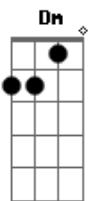

© ukulele-chords.com