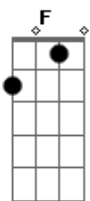

© ukulele-chords.com