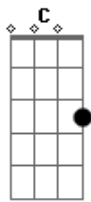

Porfírio Miranda - Boate Azul

tom:

Intro: Dm G C F
Dm E Am A7
Dm G C F
Dm E Am

[Primeira Parte]

Doente de amor procurei remédio
Na vida noturna
Com a flor da noite
Em uma boate aqui na zona sul

A dor do amor é com outro amor
Que a gente cura
Vim curar a dor desse mal de amor
Na boate azul
E quando a noite vai se agonizando

No clarão da aurora
Os integrantes da vida noturna
Se foram dormir
E a dama da noite que estava comigo
Também foi embora
Fecharam-se as portas
Sozinho de novo
Tive que sair

[Refrão]

Sair de que jeito
Se nem sei o rumo para onde vou
Muito vagamente me lembro que estou
Em uma boate aqui na zona sul
Eu bebi demais
E não consigo me lembrar sequer
Qual era o nome daquela mulher

A flor da noite na boate azul

[Solo] Dm G C F
Dm E Am A7

[Primeira Parte]

E quando a noite vai se agonizando
No clarão da aurora
Os integrantes da vida noturna
Se foram dormir
E a dama da noite que estava comigo
Também foi embora
Fecharam-se as portas
Sozinho de novo
Tive que sair

[Refrão Final]

Sair de que jeito
Se nem sei o rumo para onde vou
Muito vagamente me lembro que estou
Em uma boate aqui na zona sul
Eu bebi demais
E não consigo me lembrar sequer
Qual era o nome daquela mulher
A flor da noite na boate azul

Sair de que jeito
Se nem sei o rumo para onde vou
Muito vagamente me lembro que estou
Em uma boate aqui na zona sul
Eu bebi demais
E não consigo me lembrar sequer
Qual era o nome daquela mulher
A flor da noite na boate azul

Acordes

© ukulele-chords.com

© ukulele-chords.com

© ukulele-chords.com

© ukulele-chords.com

© ukulele-chords.com

© ukulele-chords.com

© ukulele-chords.com

© ukulele-chords.com

© ukulele-chords.com