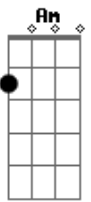

Porfírio Miranda - Boate Azul

tom:

Intro: Dm G C F
Dm E Am A7
Dm G C F
Dm E Am

[Primeira Parte]

Doente de amor procurei remédio
Na vida noturna
Com a flor da noite
Em uma boate aqui na zona sul

A dor do amor é com outro amor
Que a gente cura
Vim curar a dor desse mal de amor
Na boate azul
E quando a noite vai se agonizando

No clarão da aurora
Os integrantes da vida noturna
Se foram dormir
E a dama da noite que estava comigo
Também foi embora
Fecharam-se as portas
Sozinho de novo
Tive que sair

[Refrão]

Sair de que jeito
Se nem sei o rumo para onde vou
Muito vagamente me lembro que estou
Em uma boate aqui na zona sul
Eu bebi demais
E não consigo me lembrar sequer
Qual era o nome daquela mulher

A flor da noite na boate azul

[Solo] Dm G C F
Dm E Am A7

[Primeira Parte]

E quando a noite vai se agonizando
No clarão da aurora
Os integrantes da vida noturna
Se foram dormir
E a dama da noite que estava comigo
Também foi embora
Fecharam-se as portas
Sozinho de novo
Tive que sair

[Refrão Final]

Sair de que jeito
Se nem sei o rumo para onde vou
Muito vagamente me lembro que estou
Em uma boate aqui na zona sul
Eu bebi demais
E não consigo me lembrar sequer
Qual era o nome daquela mulher
A flor da noite na boate azul

Sair de que jeito
Se nem sei o rumo para onde vou
Muito vagamente me lembro que estou
Em uma boate aqui na zona sul
Eu bebi demais
E não consigo me lembrar sequer
Qual era o nome daquela mulher
A flor da noite na boate azul

Acordes

© ukulele-chords.com