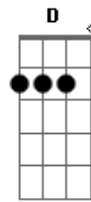

© ukulele-chords.com