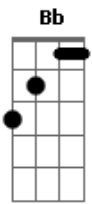

Porcas Borboletas - A Passeio

tom:

Intro: D Gbm C Bm
Bb D Em G

D Gbm
A passeio pelo mundo
C Bm
sem saber qual é a rota
Bb
vou sem freio
D
 piso fundo
E G
pago à vista cada aposta

D Gbm

a passeio contra o tempo ao mesmo tempo
C Bm
sigo mais de mil estradas
Bb D
adentro rumo ao meu centro
E G
afora tudo me nada

[Refrão]

Bm A
nada no lugar
Em G
let it be, deixe estar
Bm A
nada no lugar
Em G
let it be, deixe estar

Acordes

© ukulele-chords.com

© ukulele-chords.com

© ukulele-chords.com

© ukulele-chords.com

© ukulele-chords.com