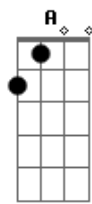

© ukulele-chords.com