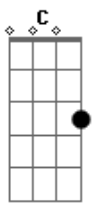

Porcas Borboletas - A Passeio

tom:

Intro: D Gbm C Bm
Bb D Em G

D Gbm
A passeio pelo mundo
C Bm
sem saber qual é a rota
Bb
vou sem freio
D
 piso fundo
E G
pago à vista cada aposta

D Gbm

a passeio contra o tempo ao mesmo tempo
C Bm
sigo mais de mil estradas
Bb D
adentro rumo ao meu centro
E G
afora tudo me nada

[Refrão]

Bm A
nada no lugar
Em G
let it be, deixe estar
Bm A
nada no lugar
Em G
let it be, deixe estar

Acordes

© ukulele-chords.com

© ukulele-chords.com

© ukulele-chords.com

© ukulele-chords.com

© ukulele-chords.com