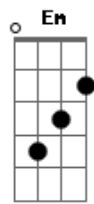

Porcas Borboletas - A Passeio

tom:

Intro: D Gbm C Bm
Bb D Em G

D Gbm
A passeio pelo mundo
C Bm
sem saber qual é a rota
Bb
vou sem freio
D
 piso fundo
E G
pago à vista cada aposta

D Gbm

a passeio contra o tempo ao mesmo tempo
C Bm
sigo mais de mil estradas
Bb D
adentro rumo ao meu centro
E G
afora tudo me nada

[Refrão]

Bm A
nada no lugar
Em G
let it be, deixe estar
Bm A
nada no lugar
Em G
let it be, deixe estar

Acordes

© ukulele-chords.com

© ukulele-chords.com

© ukulele-chords.com

© ukulele-chords.com

© ukulele-chords.com