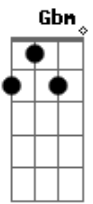

Porcas Borboletas - A Passeio

tom:

Intro: D Gbm C Bm
Bb D Em G

D Gbm
A passeio pelo mundo
C Bm
sem saber qual é a rota
Bb
vou sem freio
D
 piso fundo
E G
pago à vista cada aposta

D Gbm

a passeio contra o tempo ao mesmo tempo
C Bm
sigo mais de mil estradas
Bb D
adentro rumo ao meu centro
E G
afora tudo me nada

[Refrão]

Bm A
nada no lugar
Em G
let it be, deixe estar
Bm A
nada no lugar
Em G
let it be, deixe estar

Acordes

© ukulele-chords.com

© ukulele-chords.com

© ukulele-chords.com

© ukulele-chords.com

© ukulele-chords.com