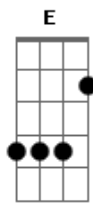

© ukulele-chords.com