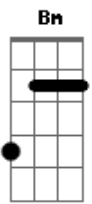

Porcas Borboletas - A Passeio

tom:

Intro: D Gbm C Bm
Bb D Em G

D Gbm
A passeio pelo mundo
C Bm
sem saber qual é a rota
Bb
vou sem freio
D
 piso fundo
E G
pago à vista cada aposta

D Gbm

a passeio contra o tempo ao mesmo tempo
C Bm
sigo mais de mil estradas
Bb D
adentro rumo ao meu centro
E G
afora tudo me nada

[Refrão]

Bm A
nada no lugar
Em G
let it be, deixe estar
Bm A
nada no lugar
Em G
let it be, deixe estar

Acordes

© ukulele-chords.com

© ukulele-chords.com

© ukulele-chords.com

© ukulele-chords.com

© ukulele-chords.com