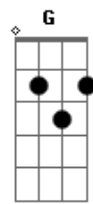

© ukulele-chords.com