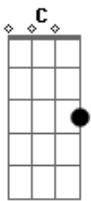

Porção Eterna - Que Amor É Esse

Tom: C

Intro: C G Am G F
C G Am G F

C G
Em verdade, eu acredito

Am Am
És o melhor em mim

F
És o meu amigo

C G
És fiel, o tempo inteiro

Am Am
O teu amor

F
É verdadeiro

Dm G
Quando eu clamo você esta

Dm G F
Esse amor eu não sei como explicar

C G
Que amor é esse?

Am G F
Me ama tanto, sem eu merecer

C G
Que amor é esse?

Am G F
Morreu por mim, hoje eu posso viver

[Solo] C G Am G F
C G Am G F

Acordes

© ukulele-chords.com