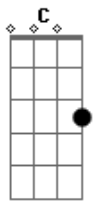

Porção Eterna - Que Amor É Esse

Tom: C

Intro: C G Am G F
C G Am G F

C G
Em verdade, eu acredito

Am Am
És o melhor em mim

F
És o meu amigo

C G
És fiel, o tempo inteiro

Am Am
O teu amor

F
É verdadeiro

Dm G
Quando eu clamo você esta

Dm G F
Esse amor eu não sei como explicar

C G
Que amor é esse?

Am G F
Me ama tanto, sem eu merecer

C G
Que amor é esse?

Am G F
Morreu por mim, hoje eu posso viver

[Solo] C G Am G F
C G Am G F

Acordes

© ukulele-chords.com