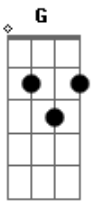

© ukulele-chords.com