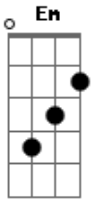

© ukulele-chords.com