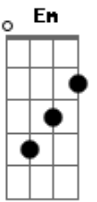

© ukulele-chords.com