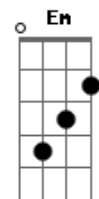

© ukulele-chords.com