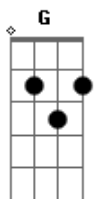

© ukulele-chords.com