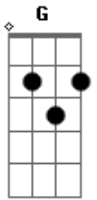

© ukulele-chords.com