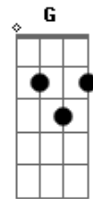

© ukulele-chords.com