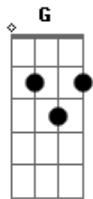

© ukulele-chords.com