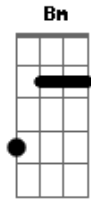

© ukulele-chords.com