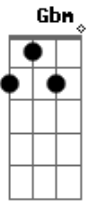

© ukulele-chords.com