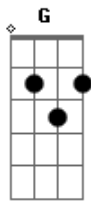

© ukulele-chords.com