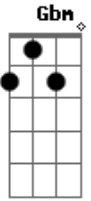

© ukulele-chords.com