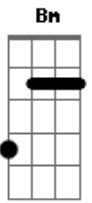

© ukulele-chords.com

© ukulele-chords.com