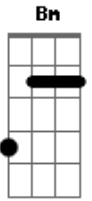

© ukulele-chords.com

© ukulele-chords.com