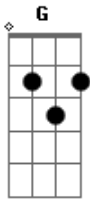

© ukulele-chords.com