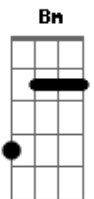

ukulele-chords.com