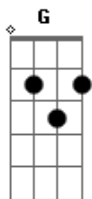

ukulele-chords.com