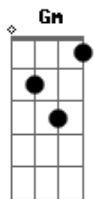

ukulele-chords.com