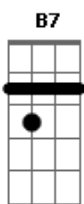

Porca Véia - No Coração do Rio Grande

Tom: E

(No coração do Rio Grande um dia eu fui morar
Lá encontrei muito amor lá aprendi a amar
Naqueles pagos chegados qual aconchego de um lar
Demei a força gaudéria e me apeguei ao lugar Bis

Nas entranhas do Rio Grande há cultura há tradição
Os valores se entrelaçam em confraternização
Lá eu vi a gauchinha vi também o velho peão

A cantar a prenda minha a cantar a prenda minha
Com sua canha e o chimarrão
Intro: dução

Na convivência crioula o Rio Grande me mostrou
Toda beleza da vida o seu sentido e o que eu sou
Vi o guasca e a chinoca o minuano e o pampeiro
Vi bandos de quero-quero o chicote e o cavalo
Do negro do pastoreio

Acordes

© ukulele-chords.com

© ukulele-chords.com

© ukulele-chords.com

© ukulele-chords.com

© ukulele-chords.com

© ukulele-chords.com