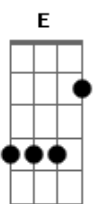

Porca Véia - No Coração do Rio Grande

Tom: E

(No coração do Rio Grande um dia eu fui morar
Lá encontrei muito amor lá aprendi a amar
Naqueles pagos chegados qual aconchego de um lar
Demei a força gaudéria e me apeguei ao lugar Bis

Nas entranhas do Rio Grande há cultura há tradição
Os valores se entrelaçam em confraternização
Lá eu vi a gauchinha vi também o velho peão

A cantar a prenda minha a cantar a prenda minha
Com sua canha e o chimarrão
Intro: dução

Na convivência crioula o Rio Grande me mostrou
Toda beleza da vida o seu sentido e o que eu sou
Vi o guasca e a chinoca o minuano e o pampeiro
Vi bandos de quero-quero o chicote e o cavalo
Do negro do pastoreio

Acordes

© ukulele-chords.com