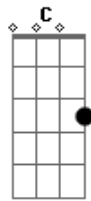

Porca Véia - Lagoa Vermelha

tom:

Intro: G D G G
D G D

[Primeira Parte]

G7 C
Que saudades da minha terra
D G
Das noites enluaradas
C D
De uma tarde de domingo
G
Com festança e carreiradas

[Segunda Parte]

G7 C
No fundo da cancha um grito
D G
De ta na corda parceiro
C D
Um índio bueno de laço
G

Acordes

ukulele-chords.com

ukulele-chords.com

ukulele-chords.com

ukulele-chords.com

Da serviço pro gancheiro

[Terceira Parte]

G7 C
E um gaiteiro se desmancha
D G
Debaixo de uma ramada
C D
Num vanerão pacholento
G
Pra alegria da peonada

[Quarta Parte]

G7 C
Quando chega a madrugada
D G
Vem de volta a peonada
C D
Vem saboreando perfume
G
Quem arranjou namorada