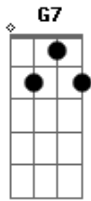

# Porca Véia - Lagoa Vermelha

tom:

Intro: G D G G  
D G D

[Primeira Parte]

G7 C  
Que saudades da minha terra  
D G  
Das noites enluaradas  
C D  
De uma tarde de domingo  
G  
Com festança e carreiradas

[Segunda Parte]

G7 C  
No fundo da cancha um grito  
D G  
De ta na corda parceiro  
C D  
Um índio bueno de laço  
G

## Acordes

© ukulele-chords.com

© ukulele-chords.com

© ukulele-chords.com

© ukulele-chords.com

Da serviço pro gancheiro

[Terceira Parte]

G7 C  
E um gaiteiro se desmancha  
D G  
Debaixo de uma ramada  
C D  
Num vanerão pacholento  
G  
Pra alegria da peonada