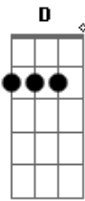

# Porca Véia - Lagoa Vermelha

tom:

Intro: G D G G  
D G D

[Primeira Parte]

G7 C  
Que saudades da minha terra  
D G  
Das noites enluaradas  
C D  
De uma tarde de domingo  
G  
Com festança e carreiradas

[Segunda Parte]

G7 C  
No fundo da cancha um grito  
D G  
De ta na corda parceiro  
C D  
Um índio bueno de laço  
G

## Acordes

© ukulele-chords.com

© ukulele-chords.com

© ukulele-chords.com

© ukulele-chords.com

Da serviço pro gancheiro

[Terceira Parte]

G7 C  
E um gaiteiro se desmancha  
D G  
Debaixo de uma ramada  
C D  
Num vanerão pacholento  
G  
Pra alegria da peonada