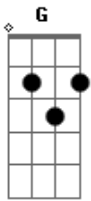

# Porca Véia - Lagoa Vermelha

tom:

Intro: G D G G  
D G D

[Primeira Parte]

G7 C  
Que saudades da minha terra  
D G  
Das noites enluaradas  
C D  
De uma tarde de domingo  
G  
Com festança e carreiradas

[Segunda Parte]

G7 C  
No fundo da cancha um grito  
D G  
De ta na corda parceiro  
C D  
Um índio bueno de laço  
G

## Acordes

© ukulele-chords.com

© ukulele-chords.com

© ukulele-chords.com

© ukulele-chords.com

Da serviço pro gancheiro

[Terceira Parte]

G7 C  
E um gaiteiro se desmancha  
D G  
Debaixo de uma ramada  
C D  
Num vanerão pacholento  
G  
Pra alegria da peonada

[Quarta Parte]

G7 C  
Quando chega a madrugada  
D G  
Vem de volta a peonada  
C D  
Vem saboreando perfume  
G  
Quem arranjou namorada