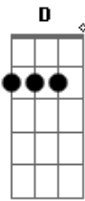

© ukulele-chords.com