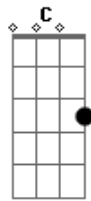

[Segunda Parte]

G7 C  
No fundo da cancha um grito  
D G  
De ta na corda parceiro  
C D  
Um índio bueno de laço  
G

## Acordes

© ukulele-chords.com

© ukulele-chords.com

© ukulele-chords.com

© ukulele-chords.com

Da serviço pro gancheiro

[Terceira Parte]

G7 C  
E um gaiteiro se desmancha  
D G  
Debaixo de uma ramada  
C D  
Num vanerão pacholento  
G  
Pra alegria da peonada

[Quarta Parte]

G7 C  
Quando chega a madrugada  
D G  
Vem de volta a peonada  
C D  
Vem saboreando perfume  
G  
Quem arranjou namorada