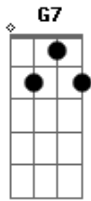

Porca Véia - Lagoa Vermelha

tom:

Intro: G D G G
D G D

[Primeira Parte]

G7 C
Que saudades da minha terra
D G
Das noites enluaradas
C D
De uma tarde de domingo
G
Com festança e carreiradas

[Segunda Parte]

G7 C
No fundo da cancha um grito
D G
De ta na corda parceiro
C D
Um índio bueno de laço
G

Acordes

ukulele-chords.com

ukulele-chords.com

ukulele-chords.com

ukulele-chords.com

Da serviço pro gancheiro

[Terceira Parte]

G7 C
E um gaiteiro se desmancha
D G
Debaixo de uma ramada
C D
Num vanerão pacholento
G
Pra alegria da peonada

[Quarta Parte]

G7 C
Quando chega a madrugada
D G
Vem de volta a peonada
C D
Vem saboreando perfume
G
Quem arranjou namorada