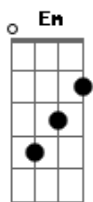

POPDee - Deixa o Amor Fluir

Intro: G Em Bm

Tom:

G D
 Hoje eu vou deixar a porta aberta pra felicidade entrar

G D
 Se o vento soprar em meu favor que espalhe coisas boas pelo ar

D G Em
 E se nao for pedir demais me traga voce

Bm A
 E de carona deixa a paz por aqui

G Em
 Se acaso me faltar abraços, me acolhe nos seu braços

Bm
 E fique pra nunca mais partir

G Em
 So deixa o amor fluir

Bm A
 Se é de verdade, oque a gente sente

G Em
 Deixa o amor fluir

Bm A
 Se é de verdade, oque a gente sente

G Em
 Deixa o amor fluir

Bm A
 Bem mais que uma brisa, que seja pra sempre

G Em Bm
 Só deixa o amor fluir

G Em Bm
 Só deixa o amor fluir

Acordes

© ukulele-chords.com