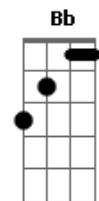

Ponto De Equilibrio - Toque de Amor

tom:

Intro: Gm F Dm Am

Dm Am
 Não importa a cor
 Gm Dm A7
 Quando tratamos o nosso irmão com amor
 Dm Am
 Não importa a cor
 Gm Dm A7
 Quando tratamos a nossa irmã com amor

Dm Am
 Não importa a cor
 Gm Dm A7
 Quando tratamos o nosso irmão com amor
 Dm Am
 Não importa a cor

Acordes

© ukulele-chords.com

© ukulele-chords.com

© ukulele-chords.com

© ukulele-chords.com

© ukulele-chords.com