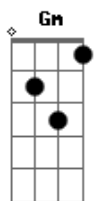

Ponto De Equilibrio - Toque de Amor

tom:

Intro: Gm F Dm Am

Dm Am
 Não importa a cor
 Gm Dm A7
 Quando tratamos o nosso irmão com amor
 Dm Am
 Não importa a cor
 Gm Dm A7
 Quando tratamos a nossa irmã com amor

Dm Bb
 Racismo não tem cura
 Dm Bb
 Estamos em adaptação
 Dm Bb Dm Bb
 Pesquisas e estudo para ocupar a tal posição
 Dm Bb
 Realidade que tá na favela
 Dm Bb
 É resquício da escravidão
 Dm Bb
 Tantos índios foram dizimados
 Dm Bb
 O Yuka falou que todo camburão
 Dm Gm Bb
 É o navio negreiro oh- oh -ooooo
 Dm Gm Bb
 Dos pretos guerreiros oh-oh-oooo

© ukulele-chords.com

© ukulele-chords.com

Gm Dm A
 Quando tratamos a nossa irmã com amor
 Dm Bb
 Alicerce da nossa cultura
 Dm Bb
 Mão de obra de toda estrutura
 Gm F
 Legado que nos foi deixado
 Bb Am Gm F
 É riqueza pra tudo que é lado oh- oh- oooo
 Dm
 Um toque de amor
 Gm F
 Oh-oh-oooo
 Dm
 Um toque de amor
 Gm F
 Oh-oh-oooo
 Dm
 Um toque de amor
 Gm F
 Oh-oh-oooo
 Dm
 Um toque
 Gm F
 Um toque de amor
 Dm
 Um toque
 Gm F
 Coração é o tambor
 Dm
 Um toque
 Gm F
 Um toque
 Dm
 Um toque