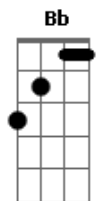

Ponto De Equilibrio - Toque de Amor

tom:

Intro: Gm F Dm Am

Dm Am
 Não importa a cor
 Gm Dm A7
 Quando tratamos o nosso irmão com amor
 Dm Am
 Não importa a cor
 Gm Dm A7
 Quando tratamos a nossa irmã com amor

Dm Am
 Não importa a cor
 Gm Dm A7
 Quando tratamos o nosso irmão com amor
 Dm Am
 Não importa a cor

Acordes

© ukulele-chords.com

© ukulele-chords.com

© ukulele-chords.com

© ukulele-chords.com

© ukulele-chords.com