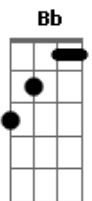

É mais que desejo, o seu beijo, Quando eu te vejo, meu amor

Acordes

© ukulele-chords.com

© ukulele-chords.com

© ukulele-chords.com

© ukulele-chords.com

Cm Gm Bb F
O meu coração dispara, meu mundo para, Com o seu calor

Olhar na alma, é pura calma, Estrela que brilhou

No meu caminho, nosso destino, Foi Jah quem desenhou

Nem toda distância irá nos separar

O fogo que arde em nós tem muito pra queimar

Cm Gm Bb F
Amor

Você é especial pra mim, e desde que me disse sim