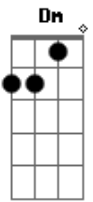

© ukulele-chords.com