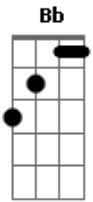

© ukulele-chords.com