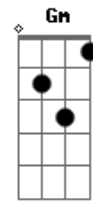

© ukulele-chords.com