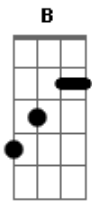

© ukulele-chords.com