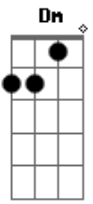

© ukulele-chords.com