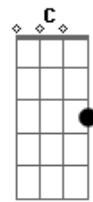

© ukulele-chords.com