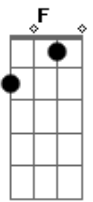

Gm Dm Gm
Vai, no silêncio quando a noite cede a vez à madrugada
Dm
Pra romper um novo dia
Gm A7 Dm
Puxe a cortina da mesma lentamente
Dm Gm A7 Dm D7
E você vai ver o samba em pessoa falando com a gente

Gm A7 Dm
Puxe a cortina da mesma lentamente
Dm Gm A7 Dm
E você vai ver o samba em pessoa falando com a gente.
Dm Gm Dm
Abre a janela...
Dm Gm A7 Dm
A beleza que tem...
Dm Gm Dm Gm A7
Abre a janela da favela!
Gm Dm Gm
Vai, no silêncio quando a noite cede a vez à madrugada
Dm
Pra romper um novo dia
Gm A7 Dm
Puxe a cortina da mesma lentamente
Dm Gm A7 Dm
E você vai ver o samba em pessoa falando com a gente
Gm A7 Dm
Puxe a cortina da mesma lentamente
Dm Gm A7 Dm
E você vai ver o samba em pessoa falando com a gente.
A7
Abre a janela!
Dm Gm Dm
Abre a janela da favela
Gm A7 Dm
Você vai ver a beleza que tem por dentro dela
Dm
Abre a janela!
Dm Gm Dm
Abre a janela da favela
Gm A7 Dm
Você vai ver a beleza que tem por dentro dela
Gm A7 Dm
Você vai ver a beleza que tem por dentro dela.
Gm A7 Dm
Você vai ver a beleza que tem por dentro dela.
Gm A7 Dm
Você vai ver a beleza que tem por dentro dela.
Gm A7 Dm
Você vai ver a beleza que tem por dentro dela.
Gm A7 Dm
Você vai ver a beleza que tem por dentro dela.
Gm A7 Dm
Você vai ver a beleza que tem !

Acordes

© ukulele-chords.com