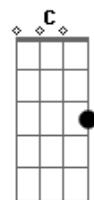

© ukulele-chords.com