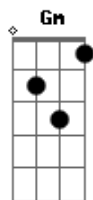

© ukulele-chords.com