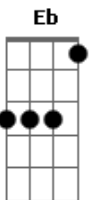

Ponto De Equilibrio - Jah Jah Me Leve

Tom: F

(intro) Cm Bb Gm Bb Cm Eb D Eb D

Cm Bb Cm Bb
Oh Jah Jah me leve, obrigado aí (2x)
Cm Dm Cm Bb
Reggae a vida com amor
Cm Dm Cm Bb
Reggae a vida com amor

Cm Bb Cm Bb
Não sei se será navio ou trem,
Cm Bb Cm Bb
Mas é certo que virá resgatar homens de bem
Dm Gm Dm C
Seja como for será Jah e seu exército
Dm Em Dm Em Em Em Dm (rápido)

Armados com a cura e o amor

Cm Bb Cm Bb
Oh Jah Jah me leve, obrigado aí (2x)
Cm Dm Cm Bb
Reggae a vida com amor
Cm Dm Cm Bb
Reggae a vida com amor

Cm Bb
Seja como for, como for será
Cm Bb
Será Jah e seu exército
Cm Dm Cm Bb
Armados com a cura e o amor
Dm Gm Dm C
Num só instante, todas as vidas e dimensões
Dm Em Dm Em Em Dm
Criando a ponte pra uma só pátria, sem desilusões

Acordes

© ukulele-chords.com

© ukulele-chords.com

© ukulele-chords.com

© ukulele-chords.com

© ukulele-chords.com

© ukulele-chords.com

© ukulele-chords.com

© ukulele-chords.com

© ukulele-chords.com