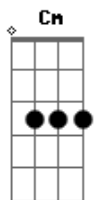

© ukulele-chords.com