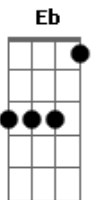

© ukulele-chords.com