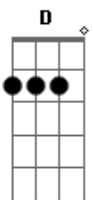

© ukulele-chords.com