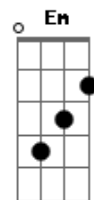

© ukulele-chords.com