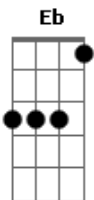

© ukulele-chords.com