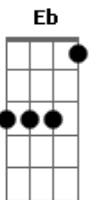

Ponto De Equilibrio - Jah Jah Me Leve

Tom: F

(intro) Cm Bb Gm Bb Cm Eb D Eb D

Cm Bb Cm Bb
Oh Jah Jah me leve, obrigado aí (2x)
Cm Dm Cm Bb
Reggae a vida com amor
Cm Dm Cm Bb
Reggae a vida com amor

Cm Bb Cm Bb
Não sei se será navio ou trem,
Cm Bb Cm Bb
Mas é certo que virá resgatar homens de bem
Dm Gm Dm C
Seja como for será Jah e seu exército
Dm Em Dm Em Em Em Dm (rápido)

Armados com a cura e o amor

Cm Bb Cm Bb
Oh Jah Jah me leve, obrigado aí (2x)
Cm Dm Cm Bb
Reggae a vida com amor
Cm Dm Cm Bb
Reggae a vida com amor

Cm Bb
Seja como for, como for será
Cm Bb
Será Jah e seu exército
Cm Dm Cm Bb
Armados com a cura e o amor
Dm Gm Dm C
Num só instante, todas as vidas e dimensões
Dm Em Dm Em Em Dm
Criando a ponte pra uma só pátria, sem desilusões

Acordes

© ukulele-chords.com

© ukulele-chords.com

© ukulele-chords.com

© ukulele-chords.com

© ukulele-chords.com

© ukulele-chords.com

© ukulele-chords.com

© ukulele-chords.com

© ukulele-chords.com