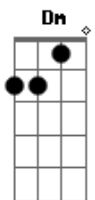

© ukulele-chords.com