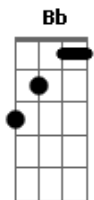

© ukulele-chords.com