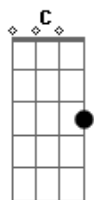

© ukulele-chords.com