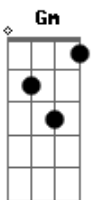

© ukulele-chords.com