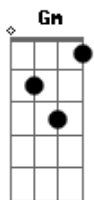

© ukulele-chords.com