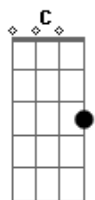

© ukulele-chords.com