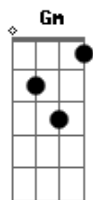

Ponto De Equilibrio - Jah Jah

Tom: F

Intro: Cm / Gm

Oh Jah Jah me leve, obrigado aí.
 Cm Gm Cm Gm

Reggae a vida com amor
 Regue a vida com amor

Não sei se será navio ou trem,
 Cm Gm Cm Gm

Mas é certo que virá resgatar homens de bem.
 Dm Am Dm Am

Reggae a vida com amor
 Regue a vida com amor

Reggae a vida com amor
 Regue a vida com amor

Acordes

© ukulele-chords.com

© ukulele-chords.com

© ukulele-chords.com

© ukulele-chords.com

© ukulele-chords.com