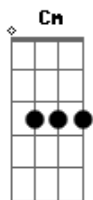

© ukulele-chords.com

© ukulele-chords.com