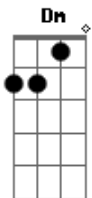

© ukulele-chords.com