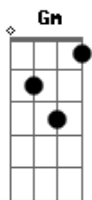

Ponto De Equilibrio - Jah Jah

Tom: F

Intro: Cm / Gm

Oh Jah Jah me leve, obrigado aí.
 Cm Gm Cm Gm

Reggae a vida com amor
 Regue a vida com amor

Não sei se será navio ou trem,
 Cm Gm Cm Gm

Mas é certo que virá resgatar homens de bem.
 Dm Am Dm Am

Reggae a vida com amor
 Regue a vida com amor

Reggae a vida com amor
 Regue a vida com amor

Acordes

© ukulele-chords.com

© ukulele-chords.com

© ukulele-chords.com

© ukulele-chords.com

© ukulele-chords.com