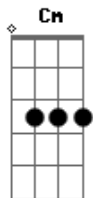

© ukulele-chords.com

© ukulele-chords.com