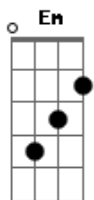

Ponto De Equilibrio - Jah Jah

Tom: F

Intro: Cm / Gm

Oh Jah Jah me leve, obrigado aí.
 Cm Gm Cm Gm

Reggae a vida com amor
 Regue a vida com amor

Não sei se será navio ou trem,
 Cm Gm Cm Gm

Mas é certo que virá resgatar homens de bem.
 Dm Am Dm Am

Reggae a vida com amor
 Regue a vida com amor

Reggae a vida com amor
 Regue a vida com amor

Acordes

© ukulele-chords.com

© ukulele-chords.com

© ukulele-chords.com

© ukulele-chords.com

© ukulele-chords.com