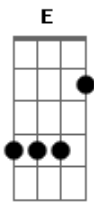

Só Deus sabe o que eu senti

E Gbm
Porque você não quer incendiar

D A
O meu charuto apagado

E Gbm
Taca logo fogo e bota prá rolar

D Gbm
Aqui está limpo está liberado

Gbm D A E
Tá rindo de quê? Qual é a graça não pode explanar

Gbm D
Vê se disfarça, eu sai do ilê

A
Prá fumar na praça

E Gbm
Charuto de Rasta, não faz fumaça

D A
Chega mais prá cá vê se me abraça

E Gbm
Eu quero te apertar chega de pirraça

D
Eu sai do ilhe

A
Prá fumar na praça

E Gbm D
Charuto de rasta, não faz fumaça

A E Gbm D
Charuto de rasta, não faz fumaça não...

A E Gbm D
Charuto de rasta, não faz fumaça

Acordes

© ukulele-chords.com

© ukulele-chords.com

© ukulele-chords.com

© ukulele-chords.com