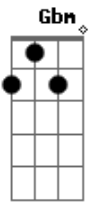

E Gbm D
Charuto de rasta, não faz fumaça

A E Gbm D
Charuto de rasta, não faz fumaça não...

A E Gbm D
Charuto de rasta, não faz fumaça

Acordes

© ukulele-chords.com

© ukulele-chords.com

© ukulele-chords.com

© ukulele-chords.com