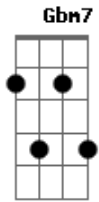

Ponte Baixa - Peso

tom:

Gbm

Gbm7

E

Fui afogando o meu passado

Gbm7

Em uma lama escura

E

Pra ti perder

Gbm7

A paz

E

Era tudo em que eu pensava

Gbm7

Mas não foi assim

E

Eu não devia te conhecer

Dbm

E

Você me perdeu

Gbm7

Mas foi porque eu quis

E

Não foi nada de errado

Dbm

Que você fez

E

E agora me deixe

Gbm7

Com este peso

E

De ter magoado você

Gbm7

Fui afogando o meu passado

[Refrão]

Dbm

E

Você me perdeu

Gbm7

Mas foi porque eu quis

E

Não foi nada de errado

Dbm

Que você fez

E

E agora me deixe

Gbm7

Com este peso

E

De ter magoado você

Dbm

E

Você me perdeu

Dbm

E

Você me perdeu

A7M

Mas foi porque eu quis

Acordes

© ukulele-chords.com

© ukulele-chords.com

© ukulele-chords.com

© ukulele-chords.com

© ukulele-chords.com