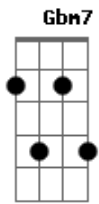

Ponte Baixa - Peso

tom:

Gbm

Gbm7

E

Fui afogando o meu passado

Gbm7

Em uma lama escura

E

Pra ti perder

Gbm7

A paz

E

Era tudo em que eu pensava

Gbm7

Mas não foi assim

E

Eu não devia te conhecer

Dbm

E

Você me perdeu

Gbm7

Mas foi porque eu quis

E

Não foi nada de errado

Dbm

Que você fez

E

E agora me deixe

Gbm7

Com este peso

E

De ter magoado você

Gbm7

Fui afogando o meu passado

[Refrão]

Dbm

E

Você me perdeu

Gbm7

Mas foi porque eu quis

E

Não foi nada de errado

Dbm

Que você fez

E

E agora me deixe

Gbm7

Com este peso

E

De ter magoado você

Dbm

E

Você me perdeu

Dbm

E

Você me perdeu

A7M

Mas foi porque eu quis

Acordes

© ukulele-chords.com

© ukulele-chords.com

© ukulele-chords.com

© ukulele-chords.com

© ukulele-chords.com