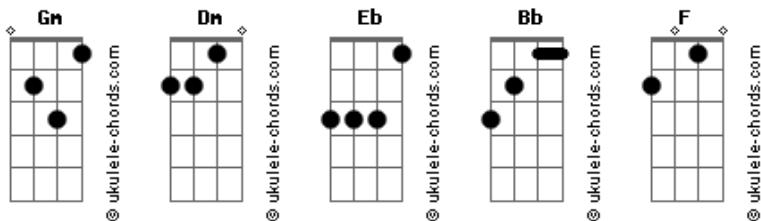

Pomme - On Brûlera

tom:

Gm
[Primeira Parte]

Gm Dm
On brûlera toutes les deux
Eb Bb
En enfer mon ange
Gm Dm
J'ai prévu nos adieux
Eb Bb
À la terre mon ange
Gm Dm Eb Bb
Et je veux partir avec toi
Gm Dm Eb
Je veux mourir dans tes bras

[Refrão]

Bb F Gm Dm
Que la mer nous mange le corps, ah
Bb F Gm Dm
Que le sel nous lave le c?ur, ah
Gm F
Je t?aimerai encore
Eb Bb
Je t?aimerai encore
Gm F
Je t?aimerai encore
Eb
Je t?aimerai encore

[Segunda Parte]

Acordes

[Refrão]

Bb F Gm Dm
Que la mer nous mange le corps, ah
Bb F Gm Dm
Que le sel nous lave le c?ur, ah
Gm F
Je t?aimerai encore
Eb Bb
Je t?aimerai encore
Gm F
Je t?aimerai encore
Eb
Je t?aimerai encore

(Gm Dm)

[Ponte]

Gm Dm
On brûlera toutes les deux
Eb Bb
En enfer mon ange
Gm Dm
Tu peux écrire tes adieux
Eb Bb
À la terre mon ange
Gm Dm Eb Bb
Car je veux partir avec toi
Gm Dm Eb
Je veux mourir dans tes bras