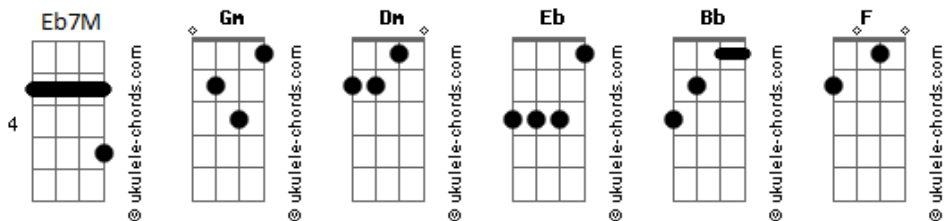

Pomme - On Brûlera

tom:

Gm
[Primeira Parte]

Gm Dm
On brûlera toutes les deux
Eb Bb
En enfer mon ange
Gm Dm
J'ai prévu nos adieux
Eb Bb
À la terre mon ange
Gm Dm Eb Bb
Et je veux partir avec toi
Gm Dm Eb
Je veux mourir dans tes bras

[Refrão]

Bb F Gm Dm
Que la mer nous mange le corps, ah
Bb F Gm Dm
Que le sel nous lave le c?ur, ah
Gm F
Je t?aimerai encore
Eb Bb
Je t?aimerai encore
Gm F
Je t?aimerai encore
Eb7M
Je t?aimerai encore

[Segunda Parte]

Acordes

[Refrão]

Bb F Gm Dm
Que la mer nous mange le corps, ah
Bb F Gm Dm
Que le sel nous lave le c?ur, ah
Gm F
Je t?aimerai encore
Eb Bb
Je t?aimerai encore
Gm F
Je t?aimerai encore
Eb7M
Je t?aimerai encore

(Gm Dm)

[Ponte]

Gm Dm
On brûlera toutes les deux
Eb Bb
En enfer mon ange
Gm Dm
Tu peux écrire tes adieux
Eb Bb
À la terre mon ange
Gm Dm Eb Bb
Car je veux partir avec toi
Gm Dm Eb
Je veux mourir dans tes bras