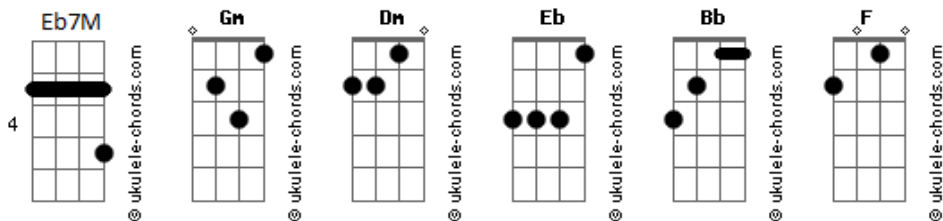

Pomme - On Brûlera

tom:

Gm
[Primeira Parte]

Gm Dm
On brûlera toutes les deux
Eb Bb
En enfer mon ange
Gm Dm
J'ai prévu nos adieux
Eb Bb
À la terre mon ange
Gm Dm Eb Bb
Et je veux partir avec toi
Gm Dm Eb
Je veux mourir dans tes bras

[Refrão]

Bb F Gm Dm
Que la mer nous mange le corps, ah
Bb F Gm Dm
Que le sel nous lave le c?ur, ah
Gm F
Je t?aimerai encore
Eb Bb
Je t?aimerai encore
Gm F
Je t?aimerai encore
Eb7M
Je t?aimerai encore

[Segunda Parte]

Acordes

[Refrão]

Bb F Gm Dm
Que la mer nous mange le corps, ah
Bb F Gm Dm
Que le sel nous lave le c?ur, ah
Gm F
Je t?aimerai encore
Eb Bb
Je t?aimerai encore
Gm F
Je t?aimerai encore
Eb7M
Je t?aimerai encore

(Gm Dm)

[Ponte]

Gm Dm
On brûlera toutes les deux
Eb Bb
En enfer mon ange
Gm Dm
Tu peux écrire tes adieux
Eb Bb
À la terre mon ange
Gm Dm Eb Bb
Car je veux partir avec toi
Gm Dm Eb
Je veux mourir dans tes bras