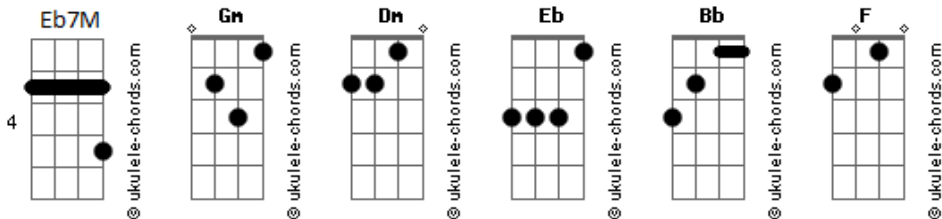

Pomme - On Brûlera

tom:

Gm
[Primeira Parte]

Gm Dm
On brûlera toutes les deux
Eb Bb
En enfer mon ange
Gm Dm
J'ai prévu nos adieux
Eb Bb
À la terre mon ange
Gm Dm Eb Bb
Et je veux partir avec toi
Gm Dm Eb
Je veux mourir dans tes bras

[Refrão]

Bb F Gm Dm
Que la mer nous mange le corps, ah
Bb F Gm Dm
Que le sel nous lave le c?ur, ah
Gm F
Je t?aimerai encore
Eb Bb
Je t?aimerai encore
Gm F
Je t?aimerai encore
Eb7M
Je t?aimerai encore

[Segunda Parte]

Acordes

[Refrão]

Bb F Gm Dm
Que la mer nous mange le corps, ah
Bb F Gm Dm
Que le sel nous lave le c?ur, ah
Gm F
Je t?aimerai encore
Eb Bb
Je t?aimerai encore
Gm F
Je t?aimerai encore
Eb7M
Je t?aimerai encore

(Gm Dm)

[Ponte]

Gm Dm
On brûlera toutes les deux
Eb Bb
En enfer mon ange
Gm Dm
Tu peux écrire tes adieux
Eb Bb
À la terre mon ange
Gm Dm Eb Bb
Car je veux partir avec toi
Gm Dm Eb
Je veux mourir dans tes bras