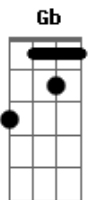

© ukulele-chords.com