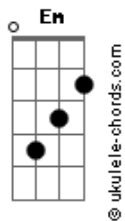

Polo Norte - Um Caso Raro

tom:

Intro: **Bm** **G** **Em** **G**
Bm **G** **Em** **G**

[Primeira Parte]

Bm **G**
 Diz-me para onde vais

Em
 Levas a noite contigo

G
 Por essa porta em que saís

[Segunda Parte]

Bm **G**
 Diz-me para onde vais

Em
 Deixaste meio perdido

G
 Entre paredes a mais

[Refrão]

A **G**
 Não tenho culpa de ser

Bm
 Um caso raro

G
 Alguém que não quer

Em **Bm**
 Amar e perder o pouco que tem

[Terceira Parte]

Bm
 Diz-me

G
 Diz-me porquê

Em
 Se a noite é o nosso mundo

G
 Porque é que o mundo acabou

Bm
 Será

G
 Será que não vez

Em
 Que é tudo aquilo que tenho

G
 É tudo aquilo que dou

Acordes

[Refrão]

A **G**
 Não tenho culpa de ser

Bm
 Um caso raro

G
 Alguém que não quer

Em **Bm**
 Amar e perder o pouco que tem

[Quarta Parte]