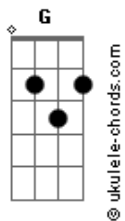

Polo Norte - Um Caso Raro

tom:

Intro: **Bm** **G** **Em** **G**
Bm **G** **Em** **G**

[Primeira Parte]

Bm **G**
 Diz-me para onde vais

Em
 Levas a noite contigo

G
 Por essa porta em que saís

[Segunda Parte]

Bm **G**
 Diz-me para onde vais

Em
 Deixaste meio perdido

G
 Entre paredes a mais

[Refrão]

A **G**
 Não tenho culpa de ser

Bm
 Um caso raro

G
 Alguém que não quer

Em **Bm**
 Amar e perder o pouco que tem

[Terceira Parte]

Bm
 Diz-me

G
 Diz-me porquê

Em
 Se a noite é o nosso mundo

G
 Porque é que o mundo acabou

Bm
 Será

G
 Será que não vez

Em
 Que é tudo aquilo que tenho

G
 É tudo aquilo que dou

Acordes

[Refrão]

A **G**
 Não tenho culpa de ser

Bm
 Um caso raro

G
 Alguém que não quer

Em **Bm**
 Amar e perder o pouco que tem

[Quarta Parte]