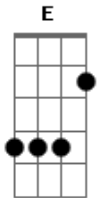

© ukulele-chords.com