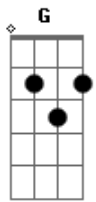

Poliglota e Porta Voz - Não Te Esquecerei

tom:

Intro: D Em A7 D
Em A7 D

D
Quando eu amei fui correspondido

A7
Não acreditava na desilusão

G D
Cheguei a pensar em ter conseguido

Em A7 D
Tudo que sonhava o meu coração

D G D
Sem saber que um dia o cruel destino

A7 D
Fosse separar-me de quem tanto amei

Acordes

© ukulele-chords.com

© ukulele-chords.com

© ukulele-chords.com

© ukulele-chords.com

G D
Não posso entender por que nos separamos
A7 D
Só sei que a amo e não te esquecerei