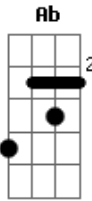

© ukulele-chords.com