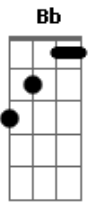

Poliana Peres - Sujeito e Predicado

tom: G

(Ab Bb)

Dentro do peito
Bate uma canção
Vai se enamorar
Essa é a intenção

Dbm

Diga por favor

Cm F

Se ele escutar

Bb

E presta atenção

Eb

Esse é o meu jeito de falar

(Ab Bb)

Olha o sujeito

Até que tem sorte
Não tinha onde chegar
Mas galgou um norte

Dbm

Tenta não morrer

Cm F

Antes de eu chegar

Bb

Eu sei que és homem feito

Eb

Mas também pode chorar

(Ab Bb Ab Bb Dbm Cm
F Eb Ab)

Dbm Cm F

Vai... Viaja o mundo a sorrir

Bb Eb Ab

Promete voltar, que saudade eu vou sentir

Acordes

© ukulele-chords.com

© ukulele-chords.com

© ukulele-chords.com