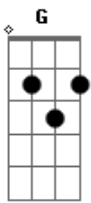

Poliana Peres - Sujeito e Predicado

tom: G

(Ab Bb)

Dentro do peito
Bate uma canção
Vai se enamorar
Essa é a intenção

Dbm

Diga por favor

Cm F

Se ele escutar

Bb

E presta atenção

Eb

Esse é o meu jeito de falar

(Ab Bb)

Olha o sujeito

Até que tem sorte
Não tinha onde chegar
Mas galgou um norte

Dbm

Tenta não morrer

Cm F

Antes de eu chegar

Bb

Eu sei que és homem feito

Eb

Mas também pode chorar

(Ab Bb Ab Bb Dbm Cm
F Eb Ab)

Dbm Cm F

Vai... Viaja o mundo a sorrir

Bb Eb Ab

Promete voltar, que saudade eu vou sentir

Acordes

© ukulele-chords.com