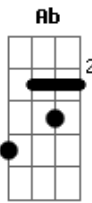

Poliana Peres - Sujeito e Predicado

tom: G

(Ab Bb)

Dentro do peito
Bate uma canção
Vai se enamorar
Essa é a intenção

Dbm

Diga por favor

Cm F

Se ele escutar

Tenta não morrer

Cm F

Antes de eu chegar

Bb

Eu sei que és homem feito

Eb

Mas também pode chorar

(Ab Bb Ab Bb Dbm Cm
F Eb Ab)

Dbm Cm F

Vai... Viaja o mundo a sorrir

Bb Eb Ab

Promete voltar, que saudade eu vou sentir

Acordes

© ukulele-chords.com

© ukulele-chords.com

© ukulele-chords.com