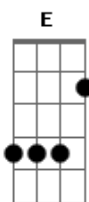

© ukulele-chords.com

© ukulele-chords.com