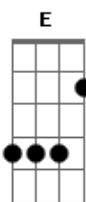

© ukulele-chords.com