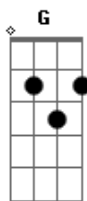

The Pogues - Pistol For Paddy Garcia

Tom: G

A PISTOL FOR PADDY GARCIA - by Shane MacGowan
from the album "Rum Sodomy & The Lash"

Intro: |Em |Em ||

Inst 1 |Em D Em|Em D Am|Bm D G Em|Em D Em||

Am |Bm D G Em Em |Em D Em
||

Chorus 1 |G D Em |Am D |G
D |Am D Em ||

Inst 2 |Em D Em Em |Em D Em
Am |Bm D G Em Em |Em D Em
||

Am |Bm D G Em Em |Em D Em
||

Inst 3 |Em |Em |Em ||

Chorus 2 |Em Bm |D G |Am D
Em ||

D |Am D Em |Am D |G
||

Outro |Em D Em Em |Em D Em
Am |Bm D G Em Em |Em D Em
||

Am |Bm D G Em Em |Em D Em
||

Version 2 by Nick Bray and Harley McPhee

Thanks to Kristoffer Ekman's tab for some of the chords

Em D Em
e|-----
B|-----

G|-9-9-11-9-7---7---9- |-----
D|-----9---9- |-----
A|----- |-----
E|----- |-----

Em D Am
e|----- |-----
B|----- |-----
G|-9-9-11-9-7---7--- |-----
D|-----9---9-7- |-----
A|----- |-----
E|----- |-----
this part

Bm D G Em D Em
e|----- |-----
B|----- |-----
G|-4-7-4-2-0--4-2-0- |-----0-4-7--4-9-11-9-7-9- |
D|-----2--2- |-----
A|----- |-----
E|----- |-----

Em D Em
e|----- |-----
B|----- |-----
G|-9-9-11-9-7---7---9- |-----
D|-----9---9- |-----
A|----- |-----
E|----- |-----

G
Am
G
Am D Em

--Repeat

This the faster bit..(not finished)

(The layouts a bit of a mess, I'm sure you fine people can work it out)

Acordes