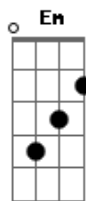

# The Pogues - Pistol For Paddy Garcia

Tom: G

A PISTOL FOR PADDY GARCIA - by Shane MacGowan  
from the album "Rum Sodomy & The Lash"

Intro: |Em |Em ||

Inst 1 |Em D Em|Em D Am|Bm D G Em|Em D Em||

Am |Bm D G Em Em |Em D Em  
||

Outro |Em D Em Em |Em D Em  
Am |Bm D G Em Em |Em D Em  
||

Am |Bm D G Em Em |Em D Em  
||

Version 2 by Nick Bray and Harley McPhee

Thanks to Kristoffer Ekman's tab for some of the chords

Em D Em  
e|-----|  
B|-----|

Bm D G Em D Em  
e|-----|  
B|-----|  
G|-4-7-4-2-0--4-2-0---0-4-7--4-9-11-9-7-9-|  
D|-----2--2-----|  
A|-----|  
E|-----|

Em D Em  
e|-----|  
B|-----|  
G|-9-9-11-9-7---7---9--|-----|  
D|-----9---9---|-----|  
A|-----|-----|  
E|-----|-----|

G  
Am  
G  
Am D Em

--Repeat

This the faster bit..(not finished)

(The layouts a bit of a mess, I'm sure you fine people can work it out)