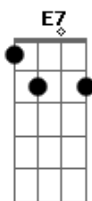

© ukulele-chords.com