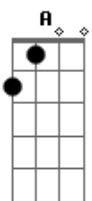

© ukulele-chords.com