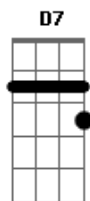

© ukulele-chords.com