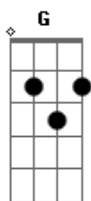

© ukulele-chords.com