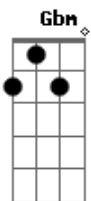

© ukulele-chords.com