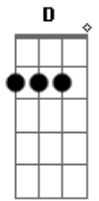

© ukulele-chords.com