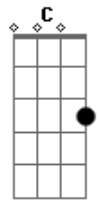

© ukulele-chords.com