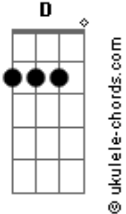

P.O.D - Waiting On Today

Tom: **D**

Riff Intro/Refrão:

Riff do Verso:

Riff antes do Refrão:

Acordes

© ukulele-chords.com