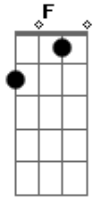

P.O.D - Southtown

Tom: **F**

REPETE O RIFF1

Afinação: D,G,C,F,A,D.

Intro:

REPETE O RIFF1 **E** DEPOIS O REFRAO

RIFF1

NO FINAL FAÇA ISSO

REFRAO:

Acordes

© ukulele-chords.com