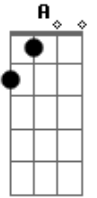

© ukulele-chords.com