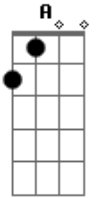

© ukulele-chords.com