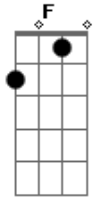

P.O.D - Southtown

Tom: **F**

REPETE **E** O RIFF1

Afinação: D,G,C,F,A,D.

Intro:

RIFF1

REPETE **E** O RIFF1 **E** DEPOIS O REFRAO

NO FINAL FAÇA **A** ISSO

REFRAO:

Acordes

© ukulele-chords.com