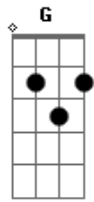

© ukulele-chords.com